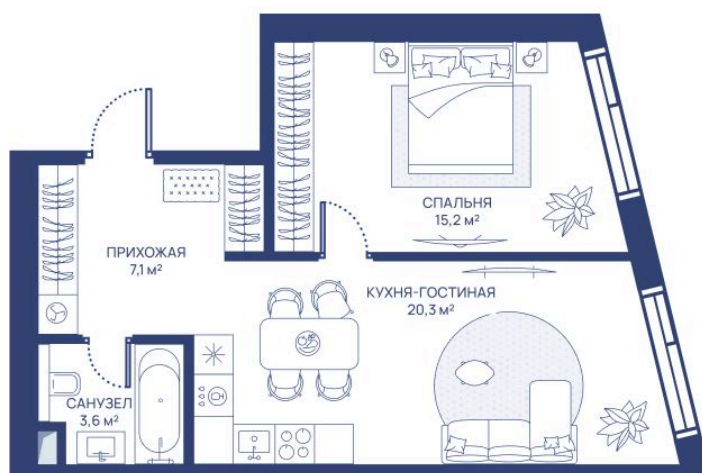

Номер: 108

1 комнатная 46.2 м²

Отсканируйте QR-код и
смотрите на сайте
svetdom.ru

~~27 049 588 руб.~~

20 828 183 руб.

В ипотеку от 46 997 руб.

Скидка 23%

Парк

Европланировка

Корпус

СВЕТ

Этаж

9

Секция

1

24.06.2026 05:35 (Мск)