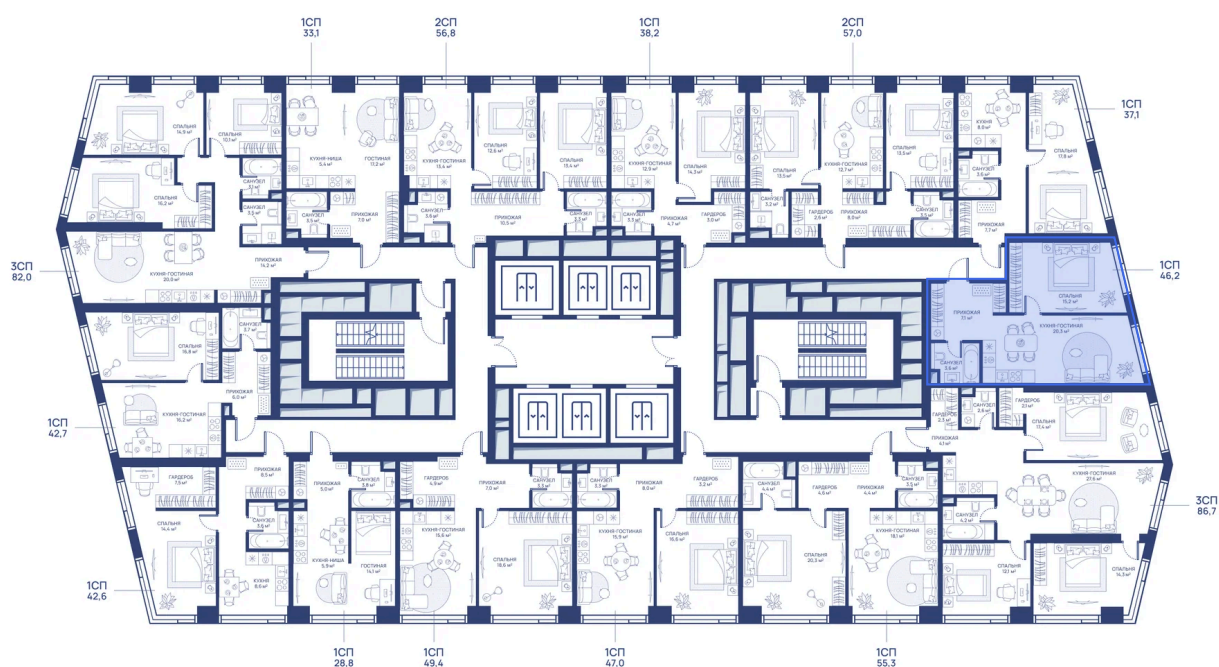

Номер: 108

1 комнатная 46.2 м²

Отсканируйте QR-код и
смотрите на сайте
svetdom.ru

~~27 049 588 руб.~~

20 828 183 руб.

В ипотеку от 46 997 руб.

Скидка 23%

Парк

Европланировка

Корпус

СВЕТ

Этаж

9

Секция

1

24.06.2026 05:35 (Мск)

Не является публичной офертой, цена может быть скорректирована.
Информация взята с сайта «svetdom.ru».

На этаже 9

1 комнатная 46.2 м²

24.06.2026 05:35 (Мск)

Не является публичной офертой, цена может быть скорректирована.
Информация взята с сайта «svetdom.ru».