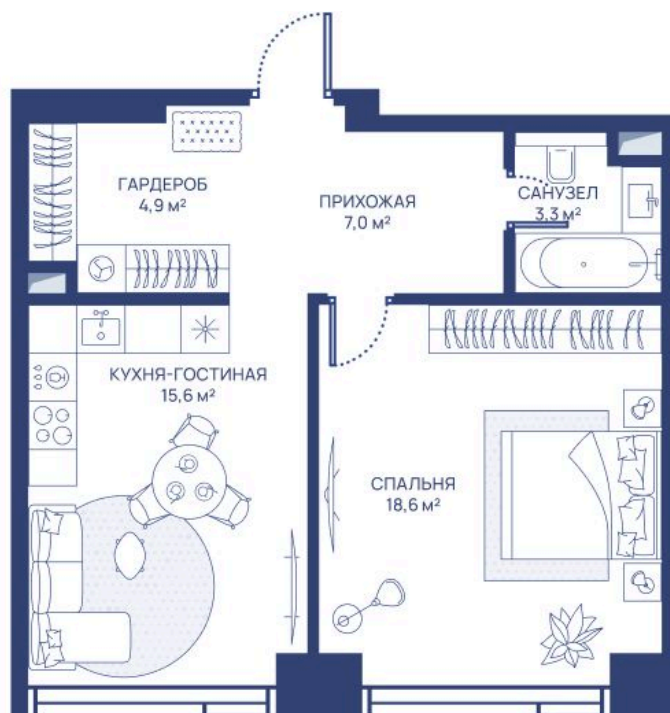

Номер: 14

1 комнатная 49.4 м²

Отсканируйте QR-код и
смотрите на сайте
svetdom.ru

~~28 452 803 руб.~~

21 908 659 руб.

В ипотеку от 49 435 руб.

Скидка 23%

Двор

Корпус

СВЕТ

Этаж

3

Секция

1

27.06.2026 17:41 (Мск)

Не является публичной офертой, цена может быть скорректирована.
Информация взята с сайта «svetdom.ru».

На этаже 3

1 комнатная 49.4 м²

27.06.2026 17:41 (Мск)

Не является публичной офертой, цена может быть скорректирована.
Информация взята с сайта «svetdom.ru».