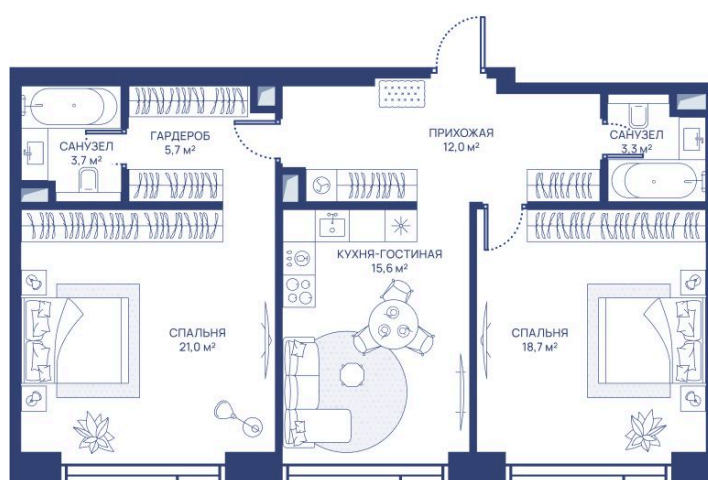

Номер: 495

2 комнатная 80 м²

Отсканируйте QR-код и
смотрите на сайте
svetdom.ru

~~42 811 137 руб.~~

32 108 353 руб.

В ипотеку от 72 449 руб.

Скидка 25%

Центр города

Мастер-спальня

Корпус

СВЕТ

Этаж

39

Секция

1

27.06.2026 23:32 (Мск)