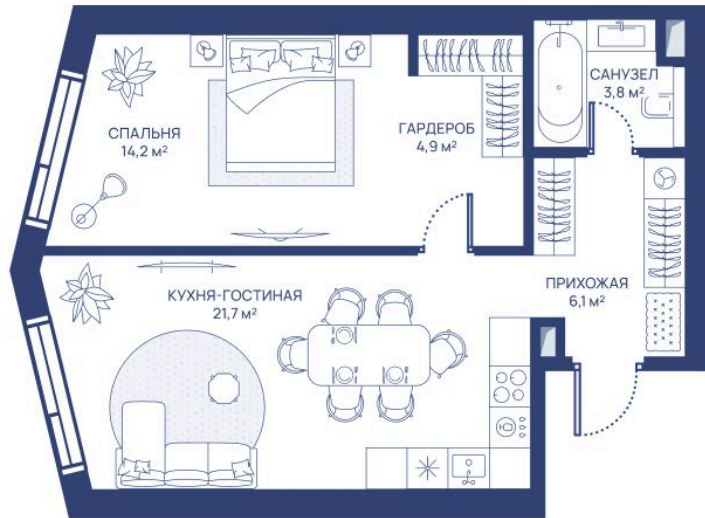

Номер: 171

1 комнатная 50.7 м²

Отсканируйте QR-код и
смотрите на сайте
svetdom.ru

~~28 716 085 руб.~~

22 111 386 руб.

В ипотеку от 49 892 руб.

Скидка 23%

Двор

Мастер-спальня

Европланировка

Корпус

СВЕТ

Этаж

14

Секция

1