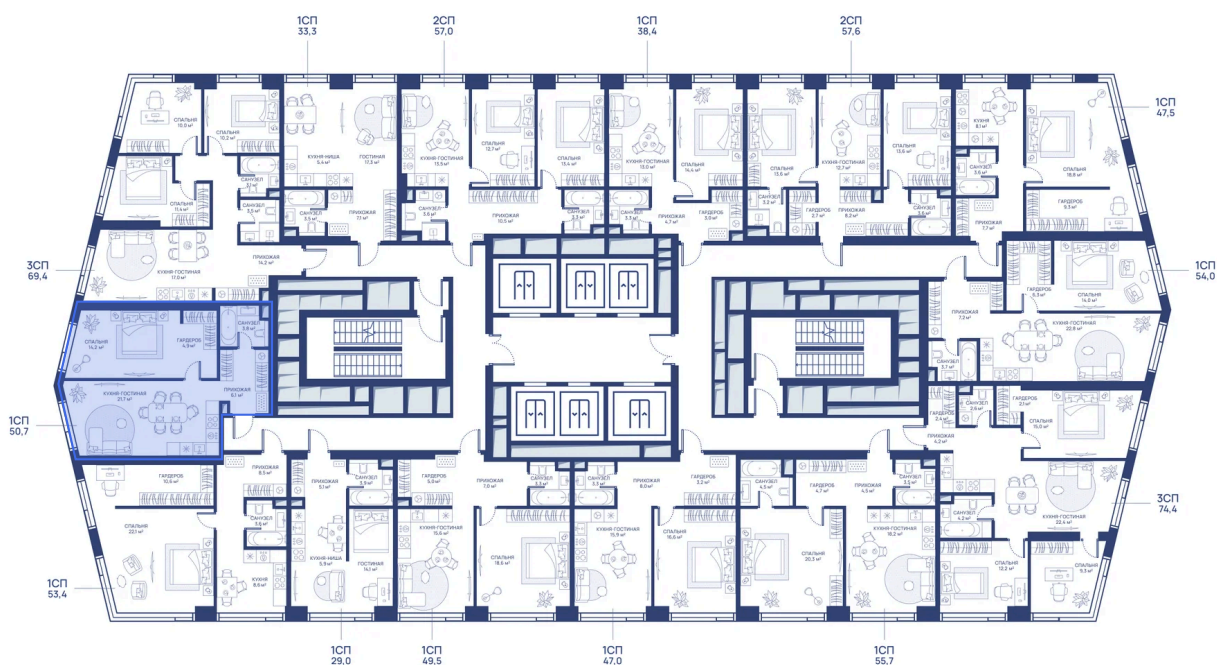

Номер: 171

1 комнатная 50.7 м²

Отсканируйте QR-код и
смотрите на сайте
svetdom.ru

~~28 716 085 руб.~~

22 111 386 руб.

В ипотеку от 49 892 руб.

Скидка 23%

Двор

Мастер-спальня

Европланировка

Корпус

СВЕТ

Этаж

14

Секция

1

25.06.2026 21:11 (Мск)

Не является публичной офертой, цена может быть скорректирована.
Информация взята с сайта «svetdom.ru».

На этаже 14

1 комнатная 50.7 м²

25.06.2026 21:11 (Мск)

Не является публичной офертой, цена может быть скорректирована.
Информация взята с сайта «svetdom.ru».