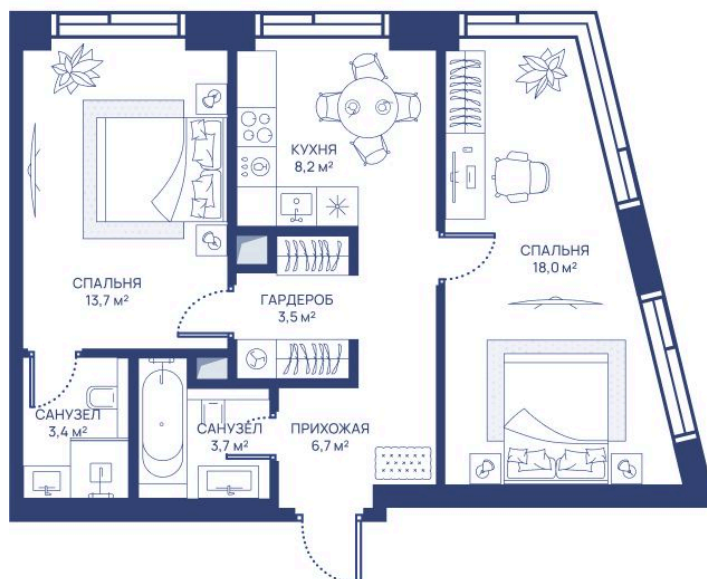

# 2 комнатная 57.2 м<sup>2</sup>

Отсканируйте QR-код и  
смотрите на сайте  
svetdom.ru

~~29 700 014 руб.~~

26 730 013 руб.

В ипотеку от 60 389 руб.

Скидка 10%

Парк

Город Северо-Запад

Северо-Восток

Угловое остекление

Мастер-спальня

Корпус

СВЕТ

Этаж

32

Секция