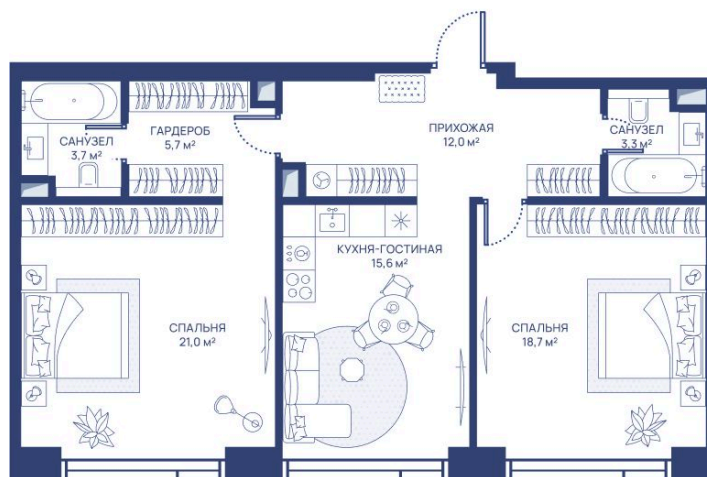

Номер: 469

2 комнатная 80 м²

Отсканируйте QR-код и
смотрите на сайте
svetdom.ru

~~42 636 413 руб.~~

31 977 310 руб.

В ипотеку от 72 153 руб.

Скидка 25%

Центр города

Мастер-спальня

Корпус

СВЕТ

Этаж

37

Секция

1

27.06.2026 15:24 (Мск)

Не является публичной офертой, цена может быть скорректирована.
Информация взята с сайта «svetdom.ru».