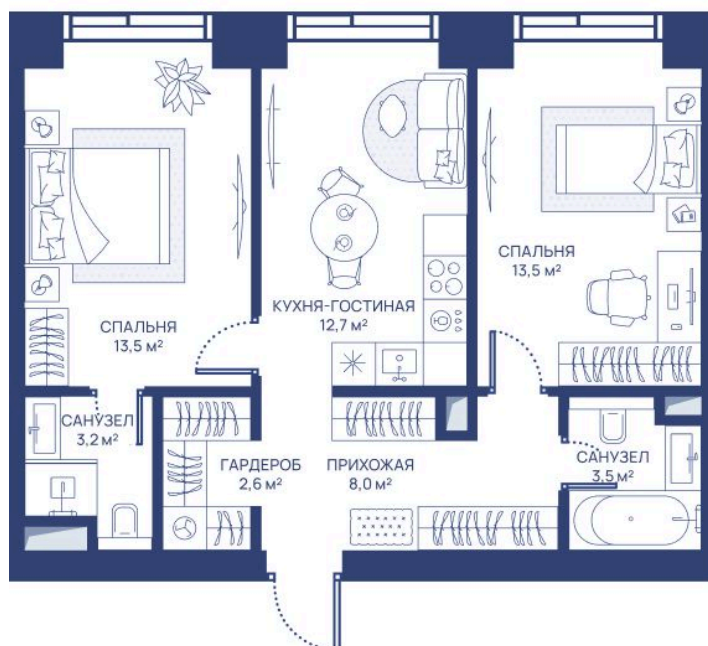

Номер: 92

2 комнатная 57 м²

Отсканируйте QR-код и
смотрите на сайте
svetdom.ru

~~28 562 991 руб.~~

19 994 094 руб.

В ипотеку от 45 115 руб.

Скидка 30%

Двор

Мастер-спальня

Корпус

СВЕТ

Этаж

8

Секция

1

03.06.2026 20:48 (Мск)

Не является публичной офертой, цена может быть скорректирована.
Информация взята с сайта «svetdom.ru».

На этаже 8

2 комнатная 57 м²

03.06.2026 20:48 (Мск)

Не является публичной офертой, цена может быть скорректирована.
Информация взята с сайта «svetdom.ru».