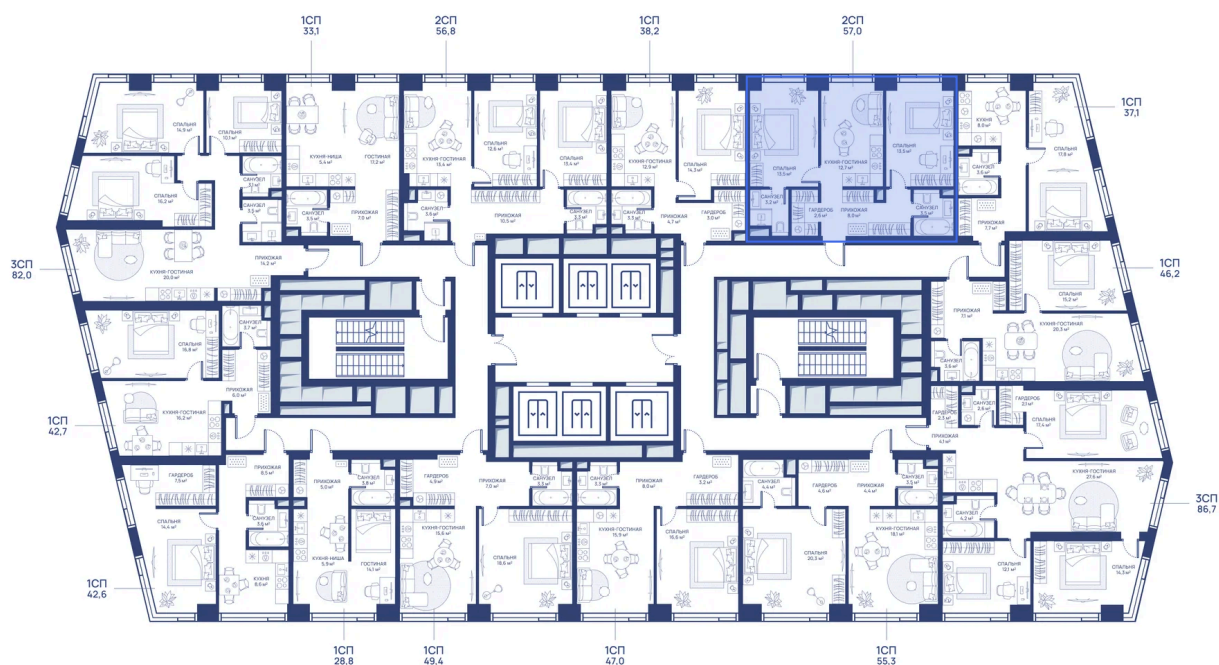

Номер: 92

2 комнатная 57 м²

Отсканируйте QR-код и
смотрите на сайте
svetdom.ru

~~28 562 991 руб.~~

19 994 094 руб.

В ипотеку от 45 115 руб.

Скидка 30%

Двор

Мастер-спальня

Корпус

СВЕТ

Этаж

8

Секция

1

03.06.2026 20:48 (Мск)

Не является публичной офертой, цена может быть скорректирована.
Информация взята с сайта «svetdom.ru».

На этаже 8

2 комнатная 57 м²

03.06.2026 20:48 (Мск)

Не является публичной офертой, цена может быть скорректирована.
Информация взята с сайта «svetdom.ru».