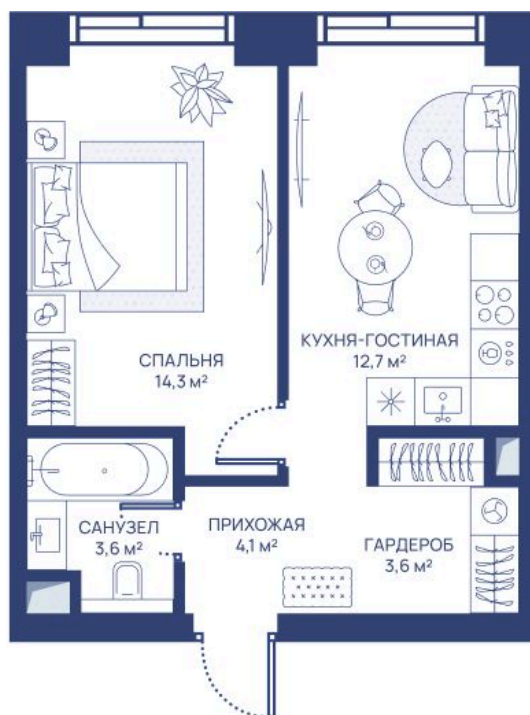

Номер: 359

1 комнатная 38.3 м²

Отсканируйте QR-код и
смотрите на сайте
svetdom.ru

~~23 311 109 руб.~~

17 949 554 руб.

В ипотеку от 40 501 руб.

Скидка 23%

Город Северо-Запад

Корпус

СВЕТ

Этаж

28

Секция

1

24.06.2026 23:54 (Мск)

Не является публичной офертой, цена может быть скорректирована.
Информация взята с сайта «svetdom.ru».

На этаже 28

1 комнатная 38.3 м²

24.06.2026 23:54 (Мск)

Не является публичной офертой, цена может быть скорректирована.
Информация взята с сайта «svetdom.ru».