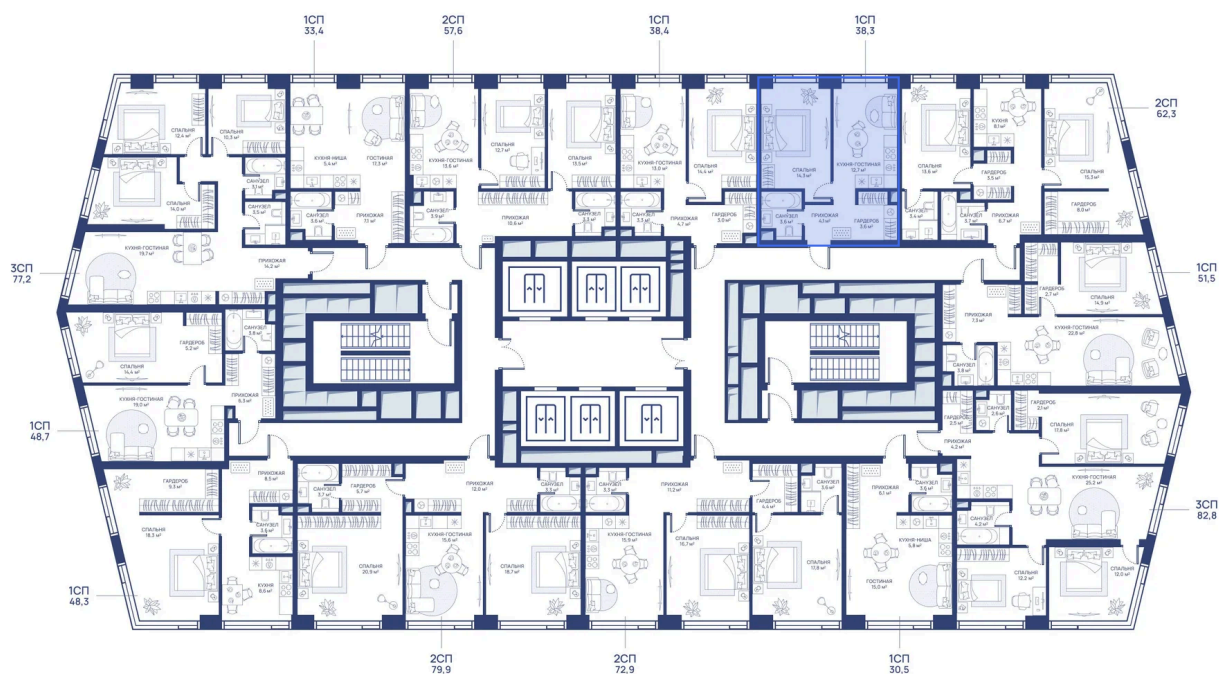

Корпус

СВЕТ

Этаж

28

Секция

1

24.06.2026 23:54 (Мск)

Не является публичной офертой, цена может быть скорректирована.
Информация взята с сайта «svetdom.ru».

На этаже 28

1 комнатная 38.3 м²

24.06.2026 23:54 (Мск)

Не является публичной офертой, цена может быть скорректирована.
Информация взята с сайта «svetdom.ru».