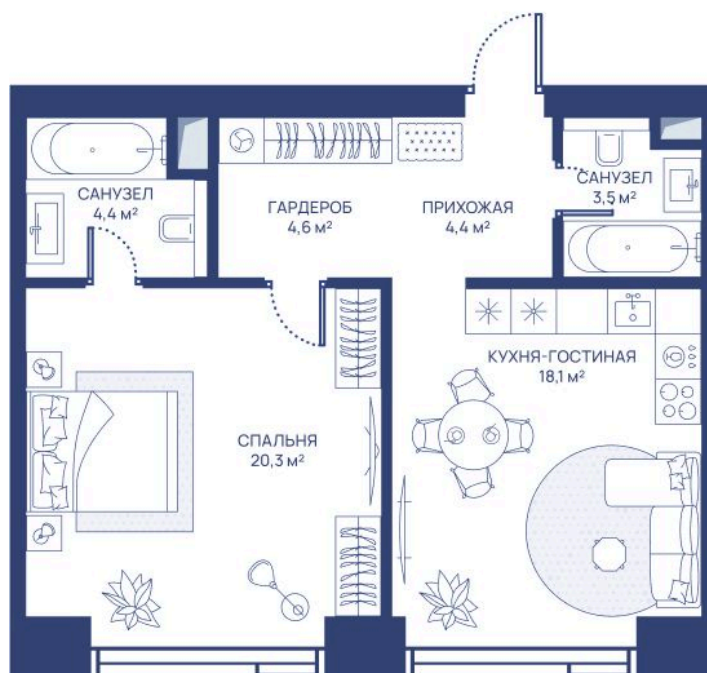

Номер: 40

1 комнатная 55.3 м²

Отсканируйте QR-код и
смотрите на сайте
svetdom.ru

~~31 407 741 руб.~~

24 183 961 руб.

В ипотеку от 54 568 руб.

Скидка 23%

Двор

Мастер-спальня

Корпус

СВЕТ

Этаж

4

Секция

1

24.06.2026 18:21 (Мск)