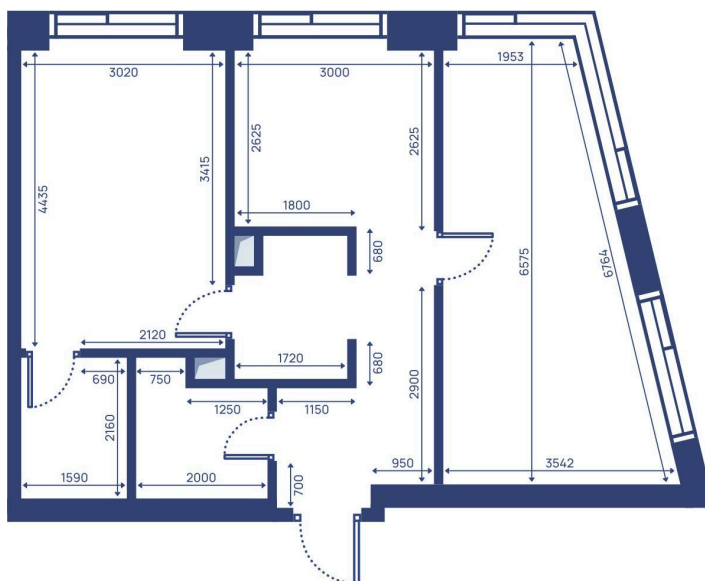

Номер: 490

2 комнатная 57.2 м²

Отсканируйте QR-код и
смотрите на сайте
svetdom.ru

~~31 979 359 руб.~~

23 984 520 руб.

В ипотеку от 54 118 руб.

Скидка 25%

Парк

Город Северо-Запад

Северо-Восток

Мастер-спальня

Корпус

СВЕТ

Этаж

38

Секция

1

29.06.2026 19:20 (Мск)

Не является публичной офертой, цена может быть скорректирована.
Информация взята с сайта «svetdom.ru».

На этаже 38

2 комнатная 57.2 м²

29.06.2026 19:20 (Мск)

Не является публичной офертой, цена может быть скорректирована.
Информация взята с сайта «svetdom.ru».