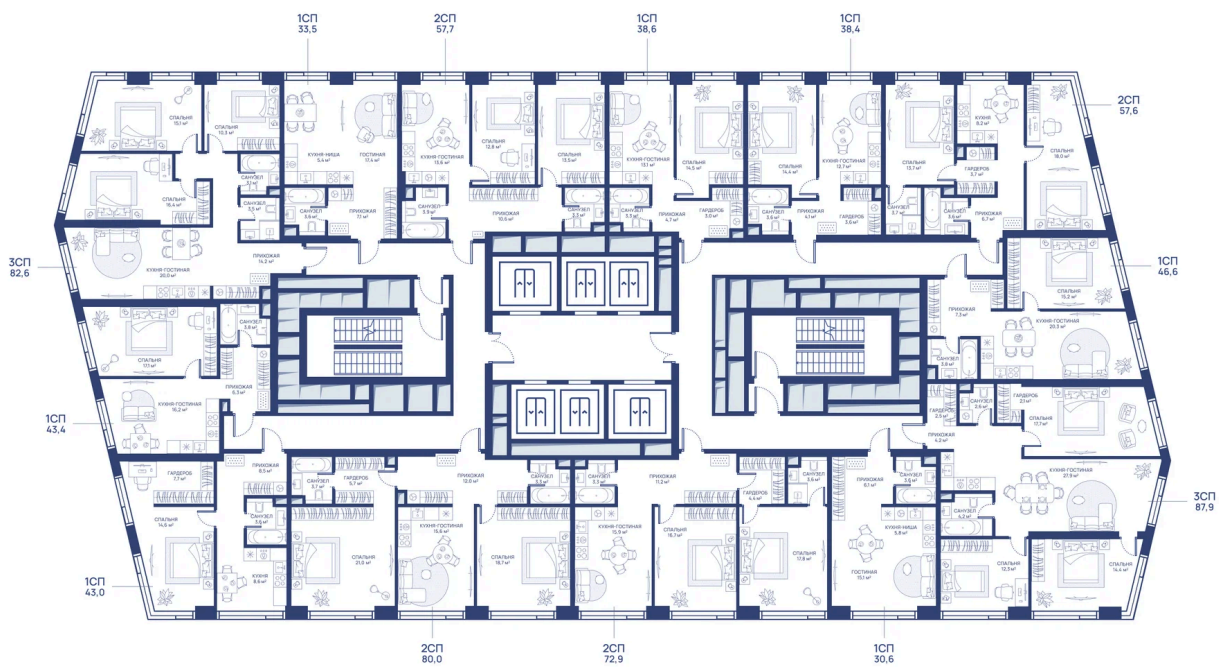

Номер: 490

2 комнатная 57.2 м²

Отсканируйте QR-код и
смотрите на сайте
svetdom.ru

~~31 979 359 руб.~~

23 984 520 руб.

В ипотеку от 54 118 руб.

Скидка 25%

Парк

Город Северо-Запад

Северо-Восток

Мастер-спальня

Корпус

СВЕТ

Этаж

38

Секция

1

29.06.2026 19:20 (Мск)

Не является публичной офертой, цена может быть скорректирована.
Информация взята с сайта «svetdom.ru».

На этаже 38

2 комнатная 57.2 м²

29.06.2026 19:20 (Мск)

Не является публичной офертой, цена может быть скорректирована.
Информация взята с сайта «svetdom.ru».