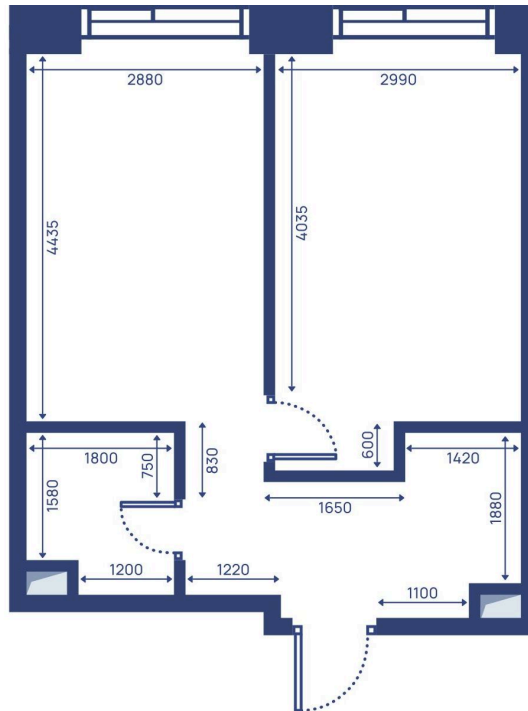

Номер: 488

1 комнатная 38.6 м<sup>2</sup>

Отсканируйте QR-код и  
смотрите на сайте  
svetdom.ru

~~23 385 956 руб.~~

19 878 063 руб.

В ипотеку от 44 909 руб.

Скидка 15%

Город Северо-Запад

Корпус

СВЕТ

Этаж

38

Секция

1

17.04.2026 15:30 (Мск)

Не является публичной офертой, цена может быть скорректирована. Информация взята с сайта «svetdom.ru»

# На этаже 38

1 комнатная 38.6 м<sup>2</sup>

17.04.2026 15:30 (Мск)

Не является публичной офертой, цена может быть скорректирована. Информация взята с сайта «svetdom.ru»