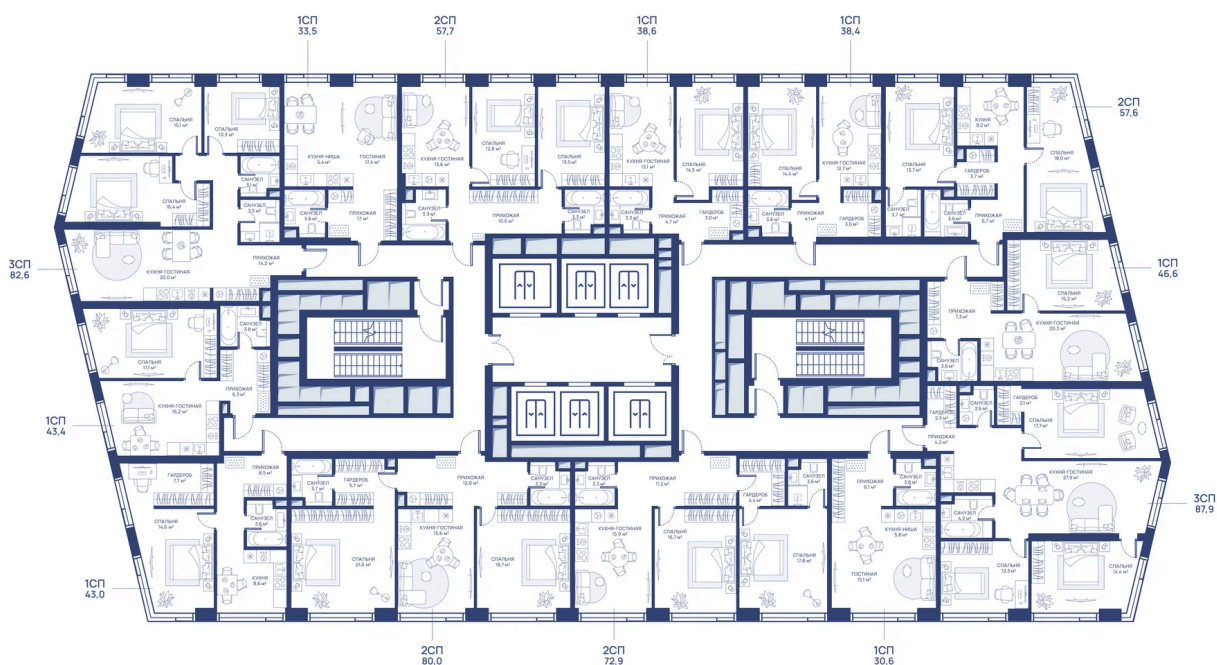

Корпус

СВЕТ

Этаж

38

Секция

1

17.04.2026 15:30 (Мск)

Не является публичной офертой, цена может быть скорректирована. Информация взята с сайта «svetdom.ru»

# На этаже 38

1 комнатная 38.6 м<sup>2</sup>

17.04.2026 15:30 (Мск)

Не является публичной офертой, цена может быть скорректирована. Информация взята с сайта «svetdom.ru»