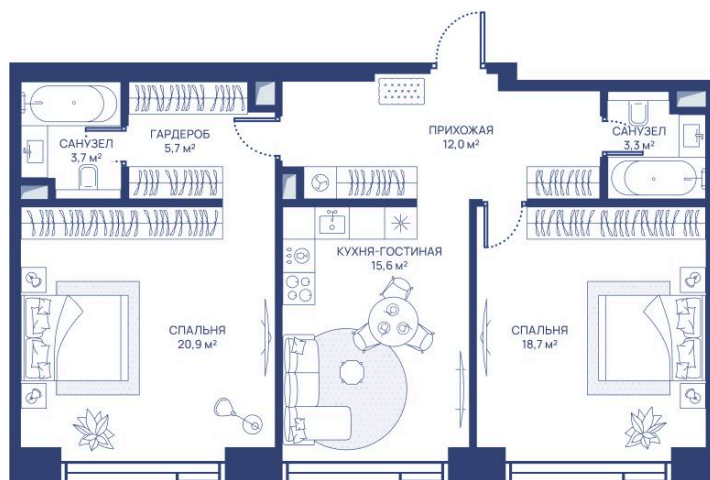

Номер: 378

2 комнатная 79.9 м²

Отсканируйте QR-код и
смотрите на сайте
svetdom.ru

~~39 949 039 руб.~~

32 358 722 руб.

В ипотеку от 73 105 руб.

Скидка 19%

Центр города

Мастер-спальня

Корпус

СВЕТ

Этаж

30

Секция

1

18.04.2026 02:28 (Мск)

Не является публичной офертой, цена может быть скорректирована. Информация взята с сайта «svetdom.ru»

На этаже 30

2 комнатная 79.9 м²

18.04.2026 02:28 (Мск)

Не является публичной офертой, цена может быть скорректирована. Информация взята с сайта «svetdom.ru»