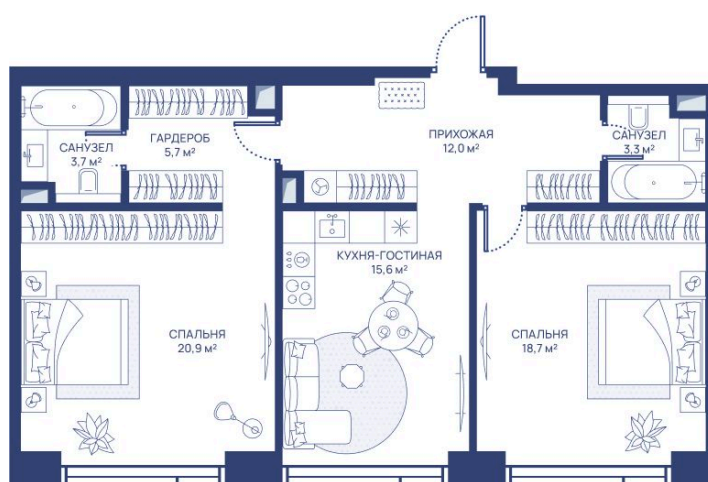

# 2 комнатная 79.9 м<sup>2</sup>

Отсканируйте QR-код и  
смотрите на сайте  
svetdom.ru

41 979 630 руб.

31 484 723 руб.

В ипотеку от 71 042 руб.

Скидка 25%

Центр города

Мастер-спальня

Корпус

СВЕТ

Этаж

30

Секция

1

24.06.2026 12:30 (Мск)

Не является публичной офертой, цена может быть скорректирована.  
Информация взята с сайта «svetdom.ru».