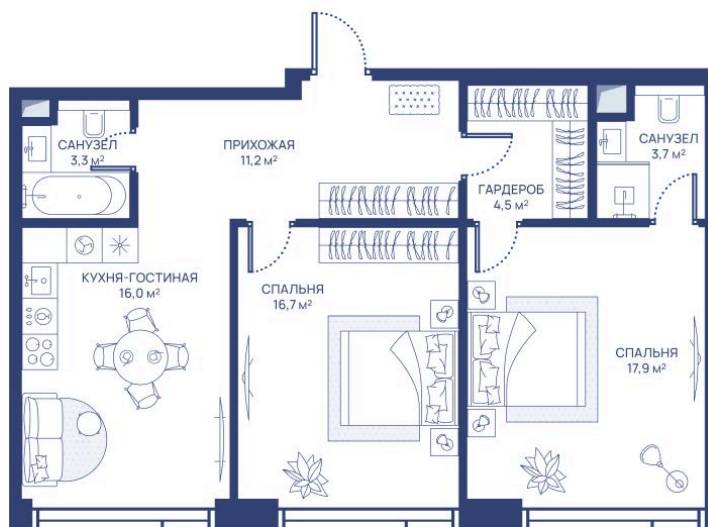

# 2 комнатная 73.3 м<sup>2</sup>

Отсканируйте QR-код и  
смотрите на сайте  
svetdom.ru

~~39 527 451 руб.~~

**33 598 334 руб.**

В ипотеку от 75 906 руб.

Скидка 15%

Центр города

Мастер-спальня