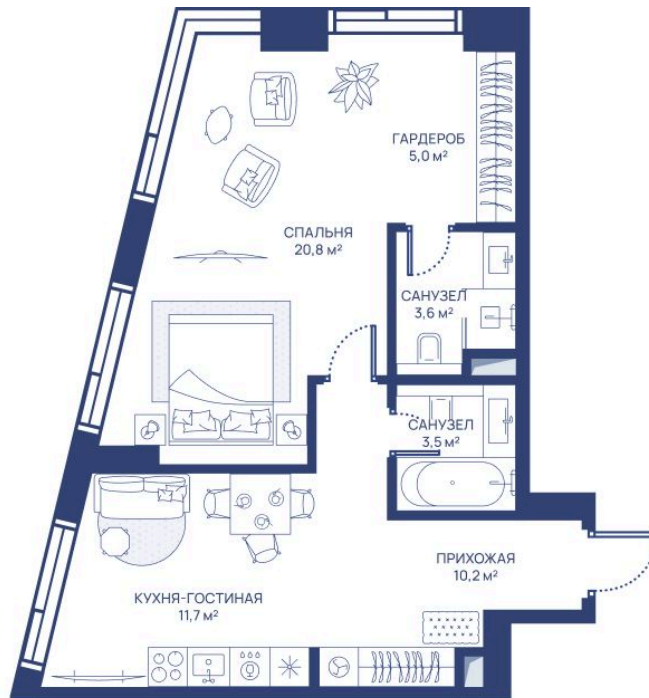

Номер: 251

1 комнатная 54.8 м²

Отсканируйте QR-код и
смотрите на сайте
svetdom.ru

~~32 797 600 руб.~~

25 254 152 руб.

В ипотеку от 56 983 руб.

Скидка 23%

Двор

Мастер-спальня

Европланировка

Корпус

СВЕТ

Этаж

20

Секция

1

25.06.2026 00:36 (Мск)

Не является публичной офертой, цена может быть скорректирована.
Информация взята с сайта «svetdom.ru».

На этаже 20

1 комнатная 54.8 м²

25.06.2026 00:36 (Мск)

Не является публичной офертой, цена может быть скорректирована.
Информация взята с сайта «svetdom.ru».