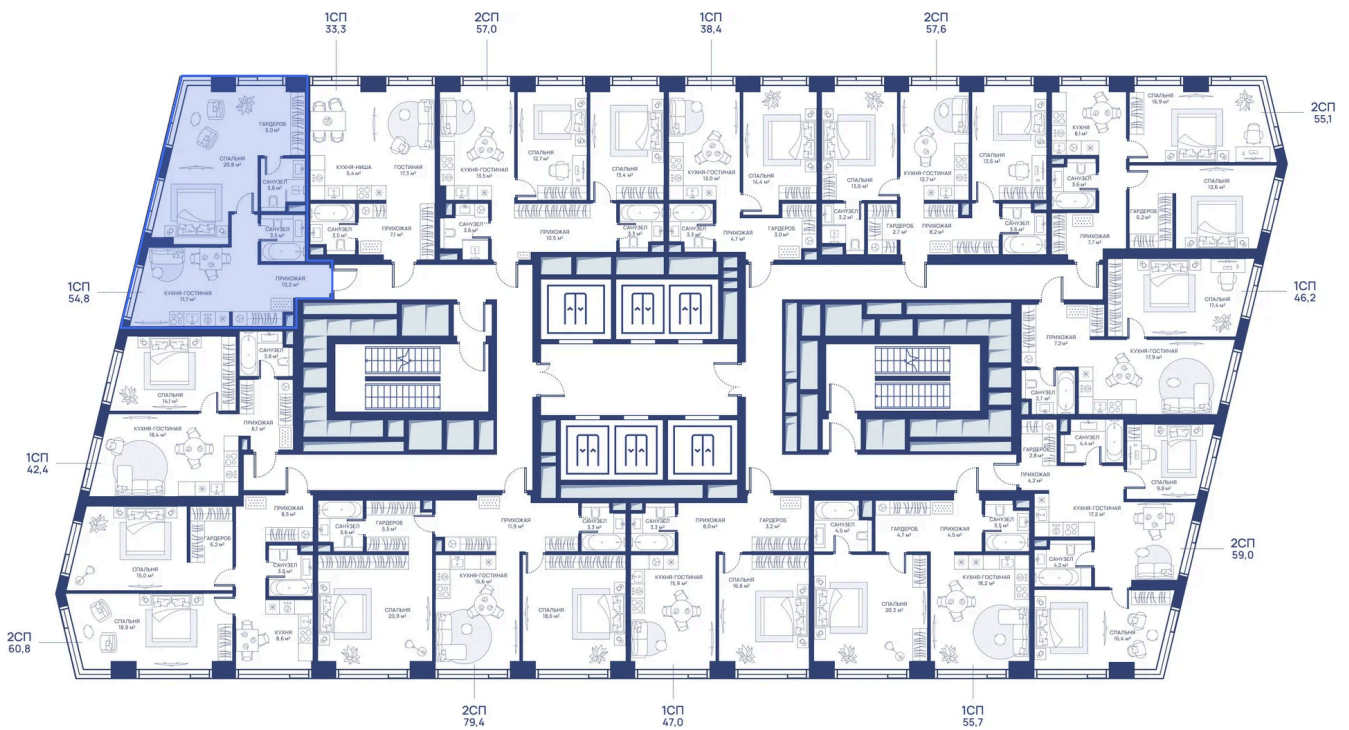

Мастер-спальня

Европланировка

Корпус

СВЕТ

Этаж

20

Секция

1

25.06.2026 00:36 (Мск)

Не является публичной офертой, цена может быть скорректирована.
Информация взята с сайта «svetdom.ru».

На этаже 20

1 комнатная 54.8 м²

25.06.2026 00:36 (Мск)

Не является публичной офертой, цена может быть скорректирована.
Информация взята с сайта «svetdom.ru».