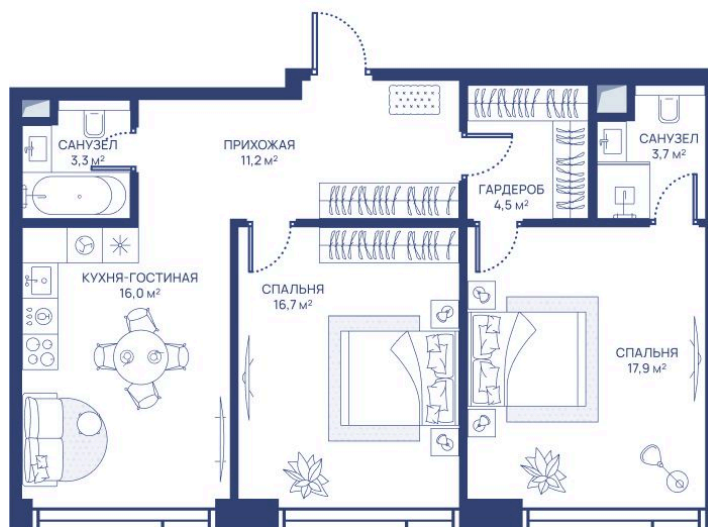

Номер: 637

2 комнатная 73.3 м²

Отсканируйте QR-код и
смотрите на сайте
svetdom.ru

~~42 096 929 руб.~~

31 572 697 руб.

В ипотеку от 71 240 руб.

Скидка 25%

Центр города

Мастер-спальня

Корпус

СВЕТ

Этаж

49

Секция

1

29.06.2026 19:22 (Мск)

Не является публичной офертой, цена может быть скорректирована.
Информация взята с сайта «svetdom.ru».

На этаже 49

2 комнатная 73.3 м²

29.06.2026 19:22 (Мск)

Не является публичной офертой, цена может быть скорректирована.
Информация взята с сайта «svetdom.ru».