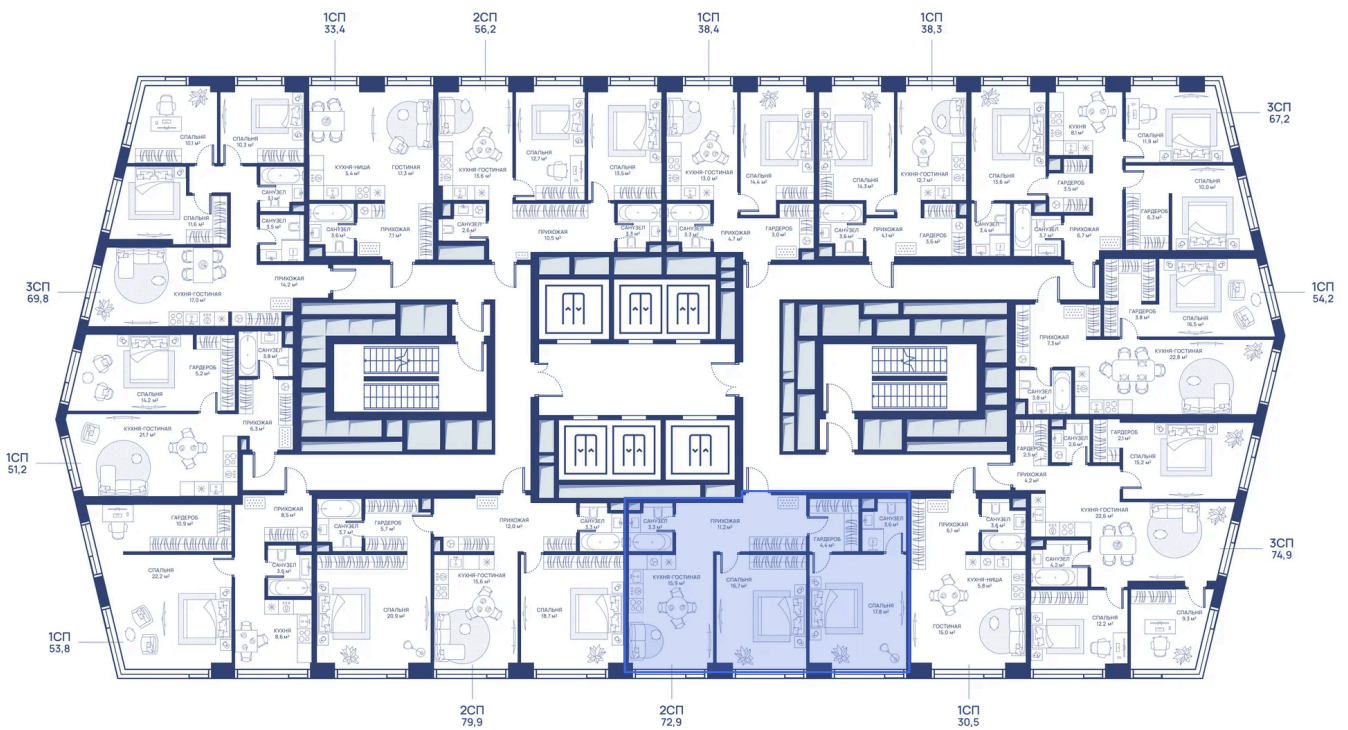

Корпус

СВЕТ

Этаж

27

Секция

1

29.06.2026 19:23 (Мск)

Не является публичной офертой, цена может быть скорректирована.  
Информация взята с сайта «svetdom.ru».

# На этаже 27

2 комнатная 72.9 м<sup>2</sup>

29.06.2026 19:23 (Мск)

Не является публичной офертой, цена может быть скорректирована.  
Информация взята с сайта «svetdom.ru».