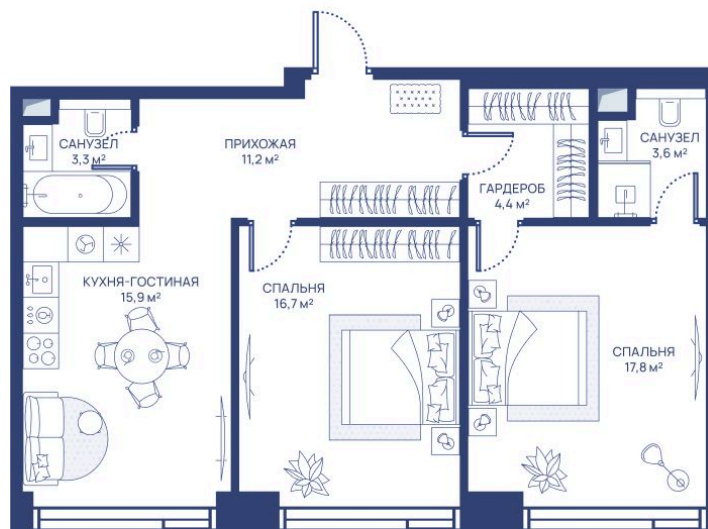

# 2 комнатная 72.9 м<sup>2</sup>

Отсканируйте QR-код и  
смотрите на сайте  
svetdom.ru

~~40 145 247 руб.~~

30 108 936 руб.

В ипотеку от 67 937 руб.

Скидка 25%

Центр города

Мастер-спальня

Корпус

СВЕТ

Этаж

27

Секция

1

29.06.2026 19:23 (Мск)

Не является публичной офертой, цена может быть скорректирована.  
Информация взята с сайта «svetdom.ru».

# На этаже 27

2 комнатная 72.9 м<sup>2</sup>

29.06.2026 19:23 (Мск)

Не является публичной офертой, цена может быть скорректирована.  
Информация взята с сайта «svetdom.ru».