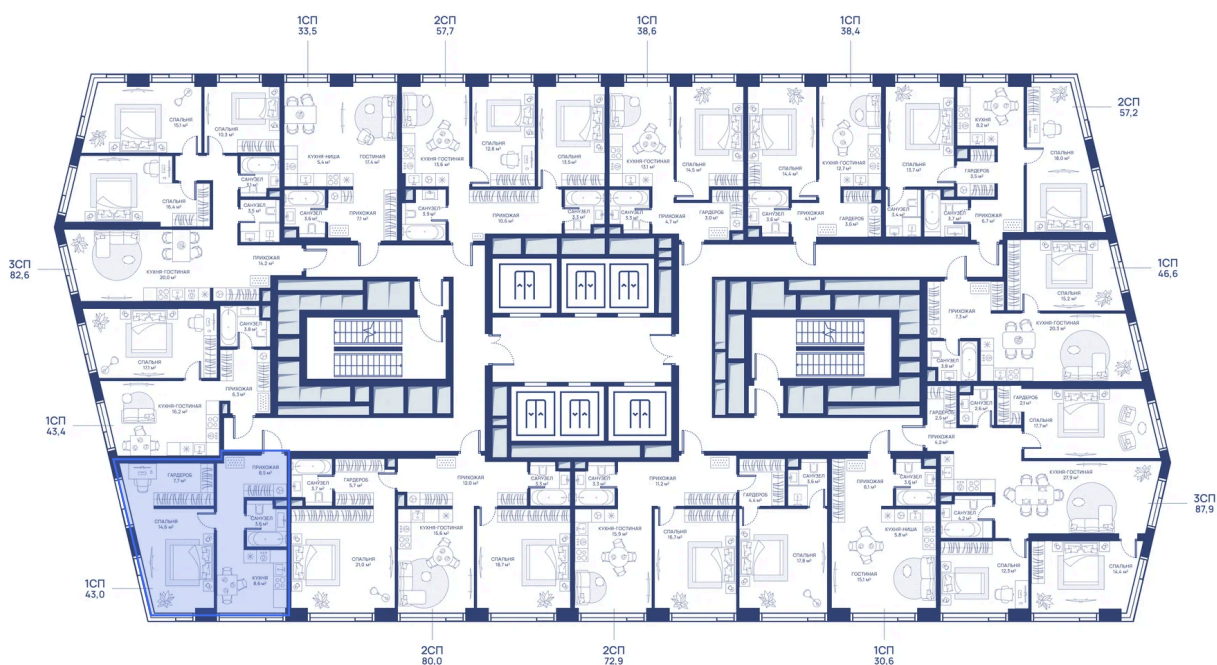

Город Юго-Запад

Мастер-спальня

Корпус

СВЕТ

Этаж

39

Секция

1

17.04.2026 15:55 (Мск)

Не является публичной офертой, цена может быть скорректирована. Информация взята с сайта «svetdom.ru»

На этаже 39

1 комнатная 43 м²

17.04.2026 15:55 (Мск)

Не является публичной офертой, цена может быть скорректирована. Информация взята с сайта «svetdom.ru»