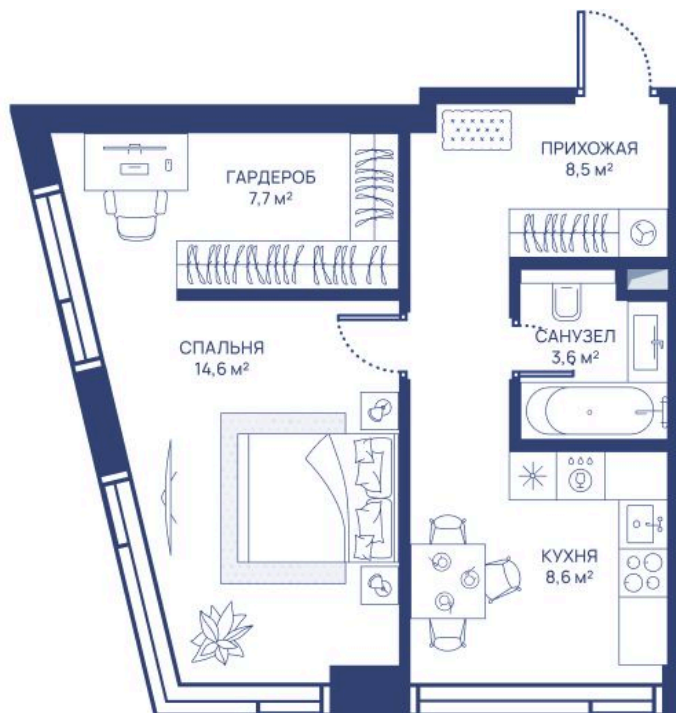

Номер: 496

1 комнатная 43 м²

Отсканируйте QR-код и
смотрите на сайте
svetdom.ru

~~26 430 880 руб.~~

22 466 249 руб.

В ипотеку от 50 756 руб.

Скидка 15%

Центр города

Город Юго-Запад

Мастер-спальня

Корпус

СВЕТ

Этаж

39

Секция

1