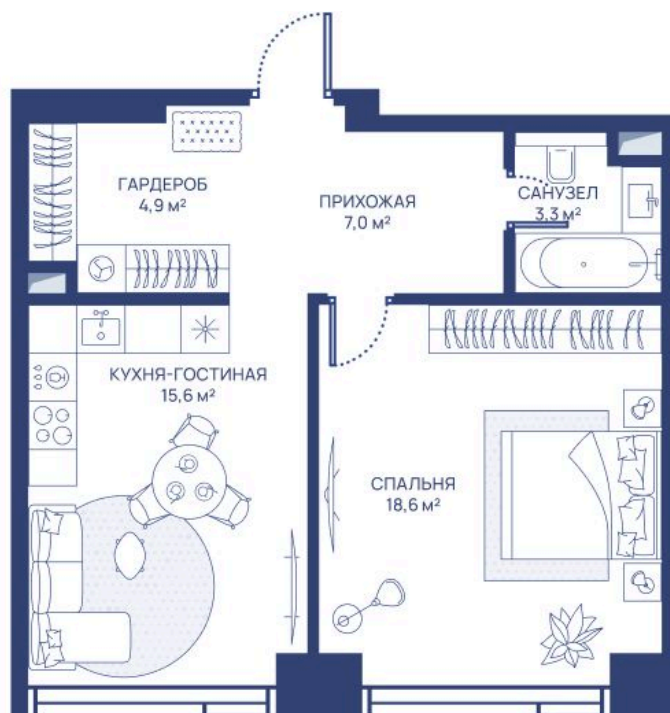

Номер: 28

# 1 комнатная 49.4 м<sup>2</sup>

Отсканируйте QR-код и  
смотрите на сайте  
svetdom.ru

~~27 130 419 руб.~~

23 060 856 руб.

В ипотеку от 52 099 руб.

Скидка 15%

Двор

Корпус