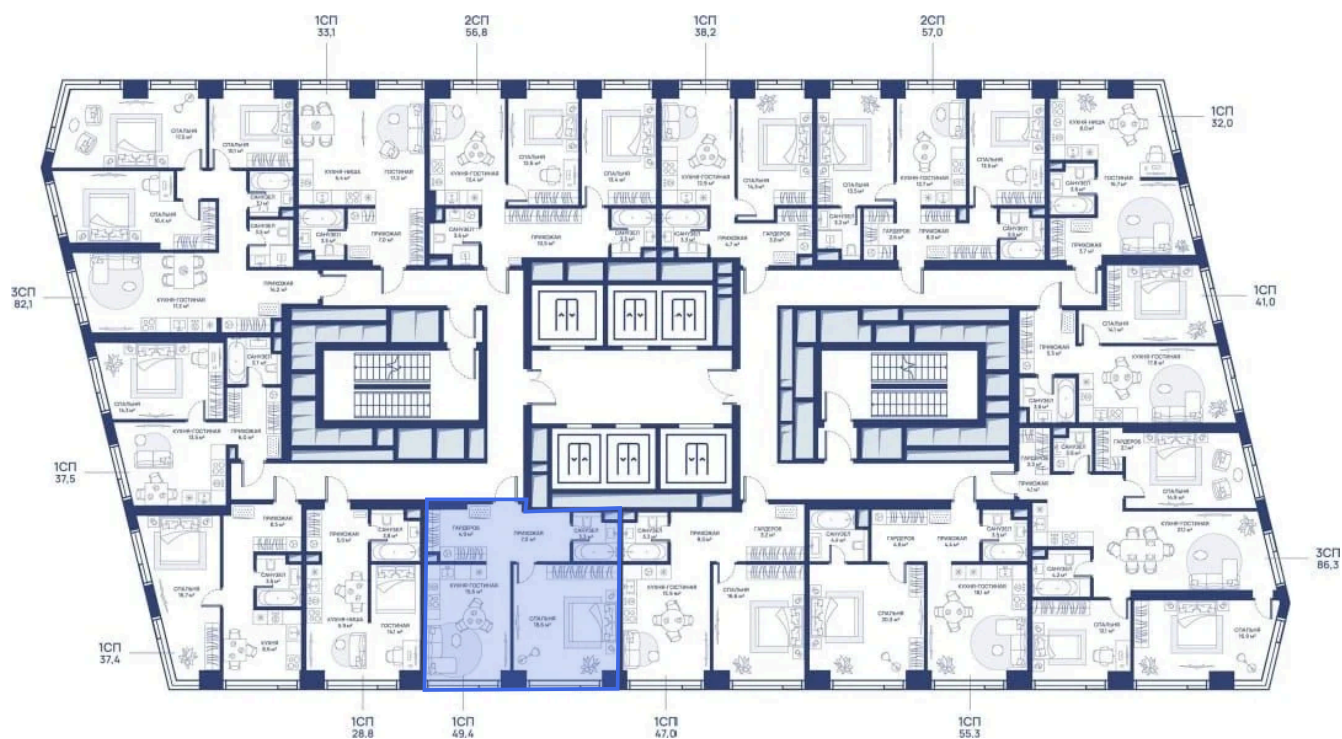

# 1 комнатная 49.4 м<sup>2</sup>

Отсканируйте QR-код и  
смотрите на сайте  
svetdom.ru

~~27 130 419 руб.~~

23 060 856 руб.

В ипотеку от 52 099 руб.

Скидка 15%

Двор

Корпус

СВЕТ

Этаж

4

Секция

1

28.05.2026 14:37 (Мск)

Не является публичной офертой, цена может быть скорректирована.  
Информация взята с сайта «svetdom.ru».

# На этаже 4

1 комнатная 49.4 м<sup>2</sup>

28.05.2026 14:37 (Мск)

Не является публичной офертой, цена может быть скорректирована.  
Информация взята с сайта «svetdom.ru».