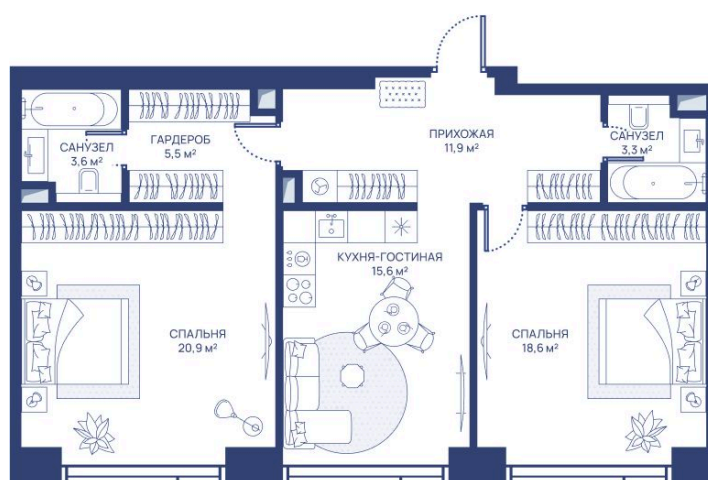

Номер: 248

2 комнатная 79.4 м²

Отсканируйте QR-код и
смотрите на сайте
svetdom.ru

~~40 886 189 руб.~~

30 664 642 руб.

В ипотеку от 69 191 руб.

Скидка 25%

Центр города

Мастер-спальня

Корпус

СВЕТ

Этаж

20

Секция

1

27.06.2026 21:26 (Мск)

Не является публичной офертой, цена может быть скорректирована.
Информация взята с сайта «svetdom.ru».

На этаже 20

2 комнатная 79.4 м²

27.06.2026 21:26 (Мск)

Не является публичной офертой, цена может быть скорректирована.
Информация взята с сайта «svetdom.ru».