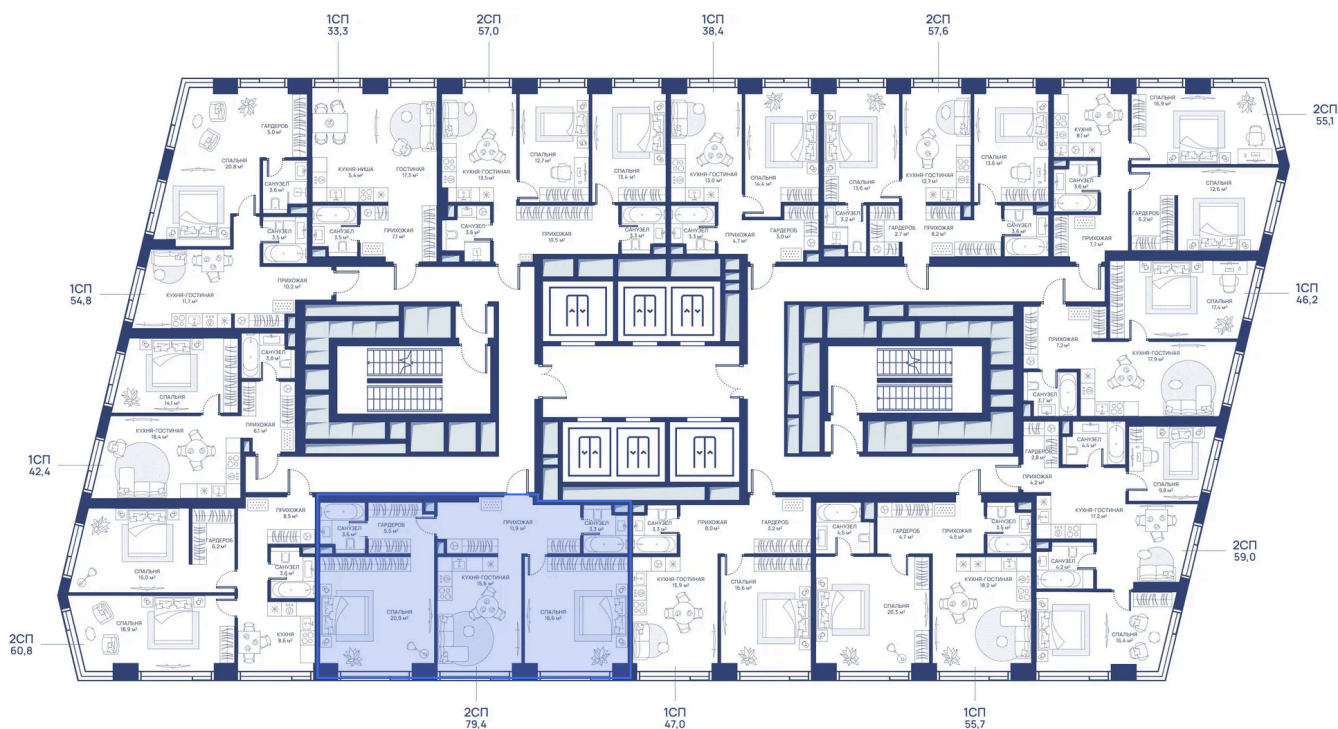

Мастер-спальня

Корпус

СВЕТ

Этаж

20

Секция

1

27.06.2026 21:26 (Мск)

Не является публичной офертой, цена может быть скорректирована.
Информация взята с сайта «svetdom.ru».

На этаже 20

2 комнатная 79.4 м²

27.06.2026 21:26 (Мск)

Не является публичной офертой, цена может быть скорректирована.
Информация взята с сайта «svetdom.ru».