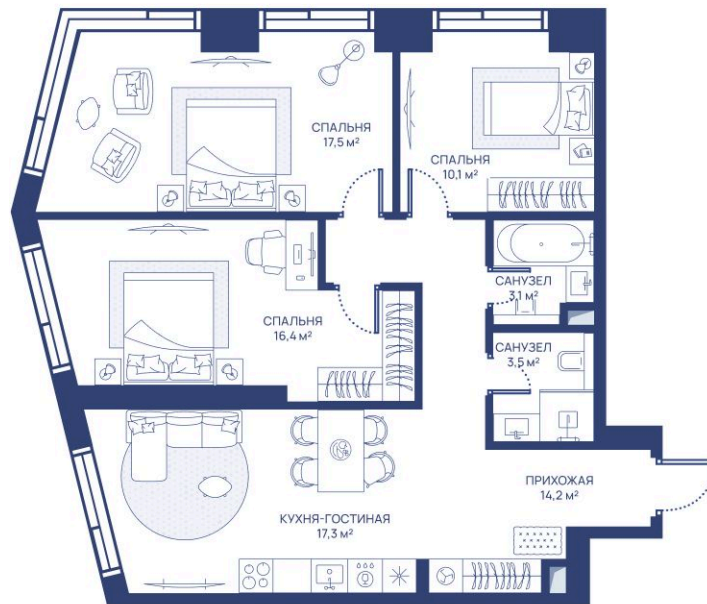

Номер: 18

# 3 комнатная 82.1 м<sup>2</sup>

Отсканируйте QR-код и  
смотрите на сайте  
svetdom.ru

~~38 164 523 руб.~~

32 439 845 руб.

В ипотеку от 73 288 руб.

Скидка 15%

Двор

Корпус

СВЕТ

Этаж

3

Секция

1

18.04.2026 02:26 (Мск)

Не является публичной офертой, цена может быть скорректирована. Информация взята с сайта «svetdom.ru»