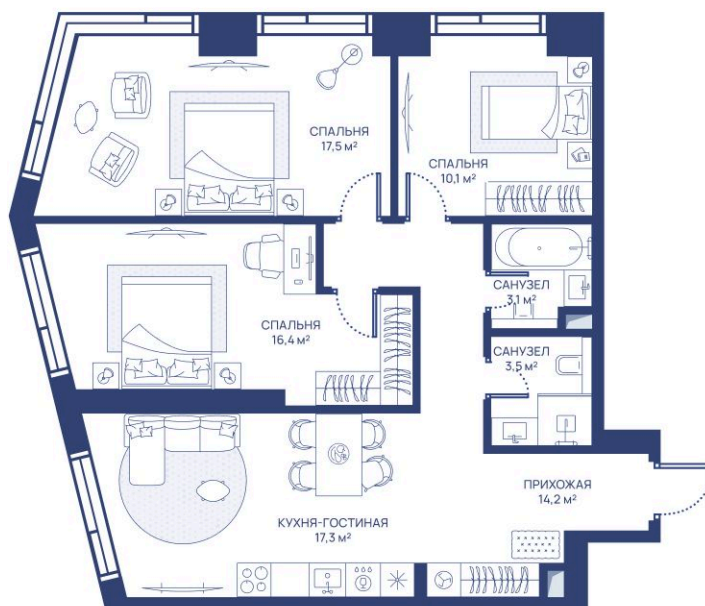

Номер: 18

3 комнатная 82.1 м²

Отсканируйте QR-код и
смотрите на сайте
svetdom.ru

~~40 104 408 руб.~~

30 078 306 руб.

В ипотеку от 67 868 руб.

Скидка 25%

Двор

Европланировка

Корпус

СВЕТ

Этаж

3

Секция

1

25.06.2026 07:53 (Мск)

Не является публичной офертой, цена может быть скорректирована.
Информация взята с сайта «svetdom.ru».

На этаже 3

3 комнатная 82.1 м²

25.06.2026 07:53 (Мск)

Не является публичной офертой, цена может быть скорректирована.
Информация взята с сайта «svetdom.ru».