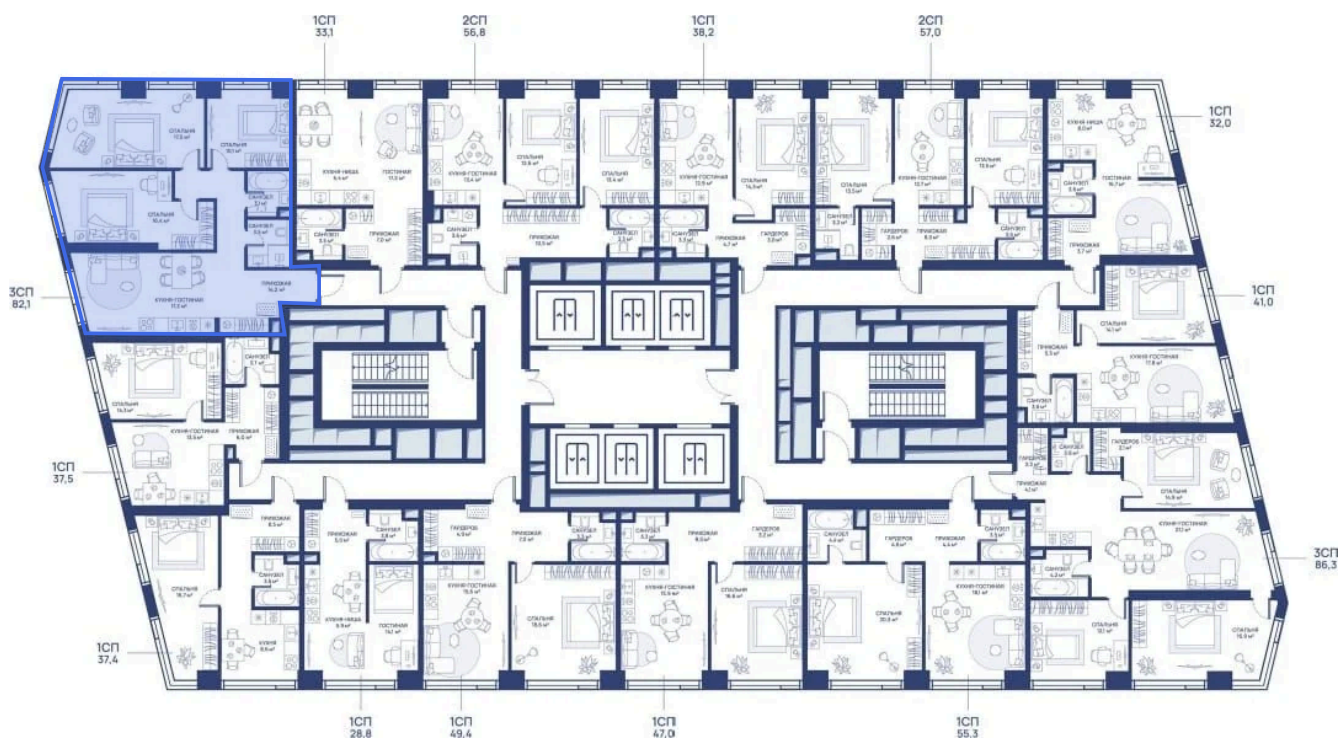

# 3 комнатная 82.1 м<sup>2</sup>

Отсканируйте QR-код и  
смотрите на сайте  
svetdom.ru

~~38 164 523 руб.~~

32 439 845 руб.

В ипотеку от 73 288 руб.

Скидка 15%

Двор

Корпус

СВЕТ

Этаж

3

Секция

1

18.04.2026 02:26 (Мск)

Не является публичной офертой, цена может быть скорректирована. Информация взята с сайта «svetdom.ru»

# На этаже 3

3 комнатная 82.1 м<sup>2</sup>

18.04.2026 02:26 (Мск)

Не является публичной офертой, цена может быть скорректирована. Информация взята с сайта «svetdom.ru»