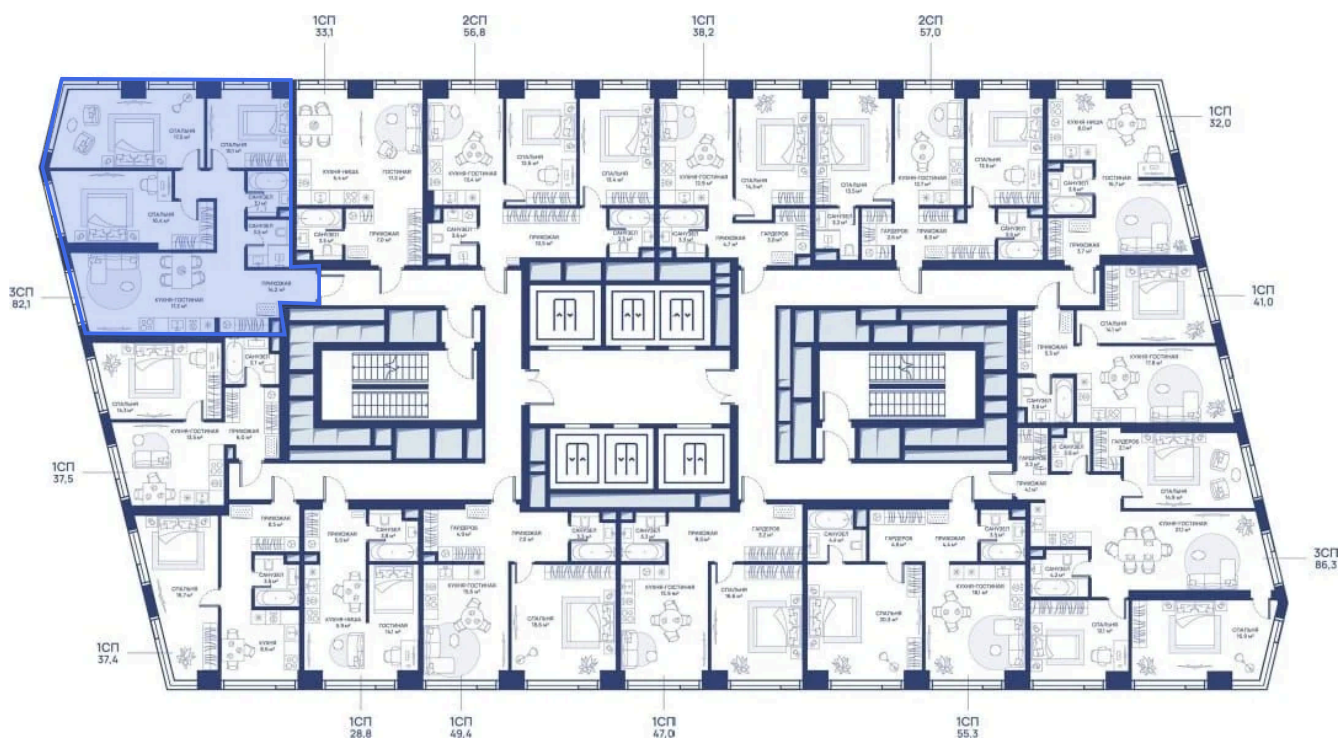

Номер: 18

3 комнатная 82.1 м²

Отсканируйте QR-код и
смотрите на сайте
svetdom.ru

~~40 104 408 руб.~~

30 078 306 руб.

В ипотеку от 67 868 руб.

Скидка 25%

Двор

Европланировка

Корпус

СВЕТ

Этаж

3

Секция

1

25.06.2026 07:53 (Мск)

Не является публичной офертой, цена может быть скорректирована.
Информация взята с сайта «svetdom.ru».

На этаже 3

3 комнатная 82.1 м²

25.06.2026 07:53 (Мск)

Не является публичной офертой, цена может быть скорректирована.
Информация взята с сайта «svetdom.ru».