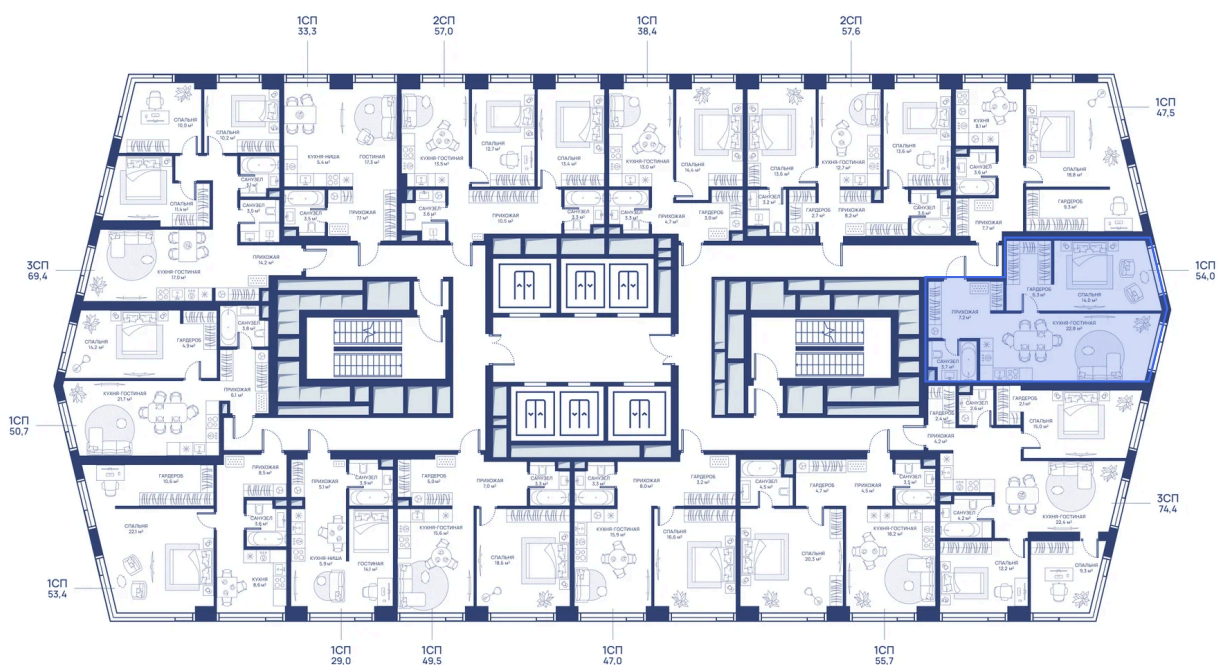

Мастер-спальня

Европланировка

Корпус

СВЕТ

Этаж

14

Секция

1

27.06.2026 09:38 (Мск)

Не является публичной офертой, цена может быть скорректирована.
Информация взята с сайта «svetdom.ru».

На этаже 14

1 комнатная 54 м²

27.06.2026 09:38 (Мск)

Не является публичной офертой, цена может быть скорректирована.
Информация взята с сайта «svetdom.ru».