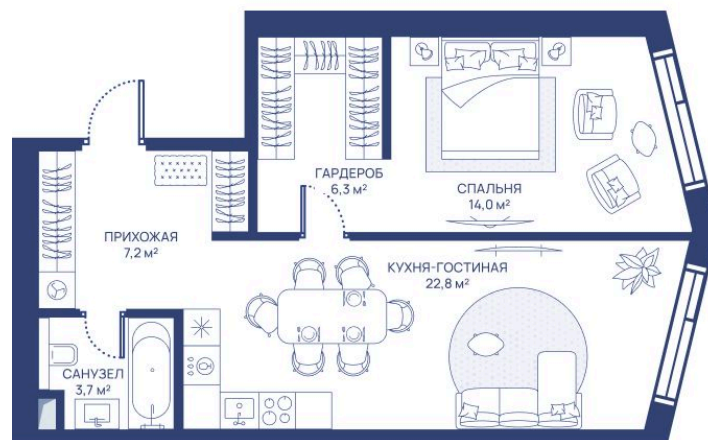

Номер: 178

1 комнатная 54 м²

Отсканируйте QR-код и
смотрите на сайте
svetdom.ru

~~31 237 455 руб.~~

24 052 841 руб.

В ипотеку от 54 273 руб.

Скидка 23%

Парк

Мастер-спальня

Европланировка

Корпус

СВЕТ

Этаж

14

Секция

1