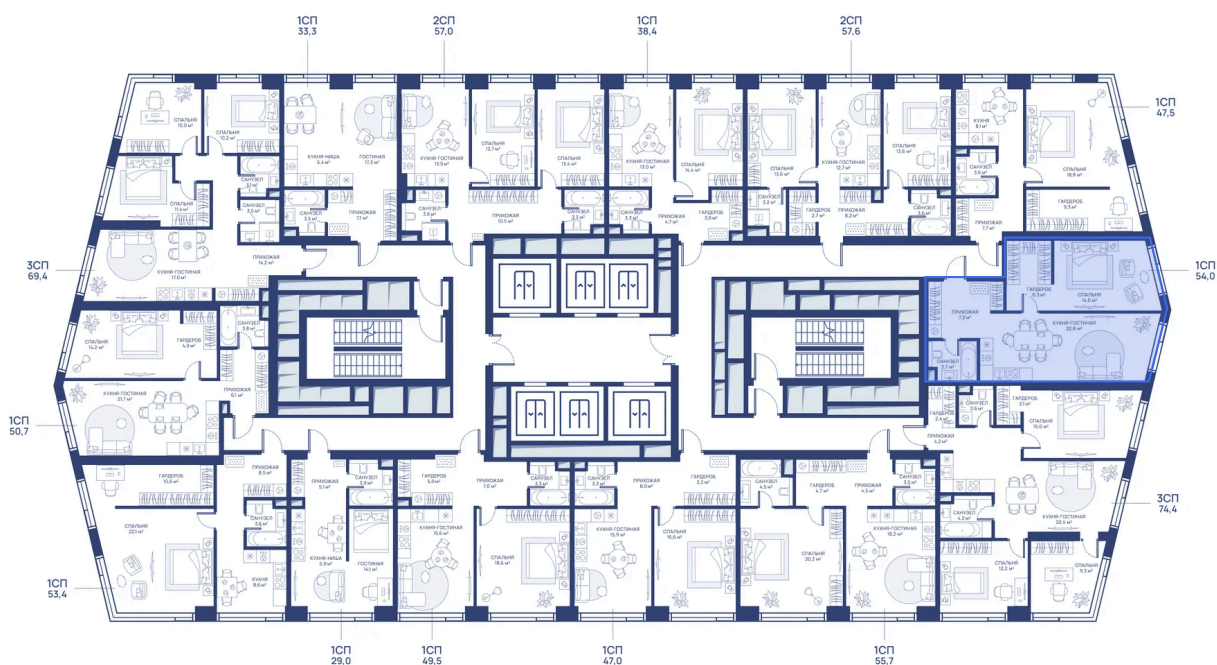

Мастер-спальня

Корпус

СВЕТ

Этаж

14

Секция

1

18.04.2026 02:30 (Мск)

Не является публичной офертой, цена может быть скорректирована. Информация взята с сайта «svetdom.ru»

На этаже 14

1 комнатная 54 м²

18.04.2026 02:30 (Мск)

Не является публичной офертой, цена может быть скорректирована. Информация взята с сайта «svetdom.ru»