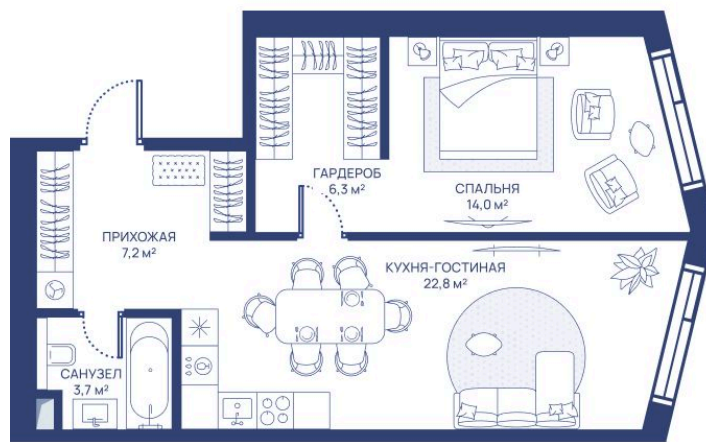

Номер: 178

1 комнатная 54 м²

Отсканируйте QR-код и
смотрите на сайте
svetdom.ru

~~29 726 472 руб.~~

25 267 502 руб.

В ипотеку от 57 085 руб.

Скидка 15%

Парк

Мастер-спальня

Корпус

СВЕТ

Этаж

14

Секция

1

18.04.2026 02:30 (Мск)