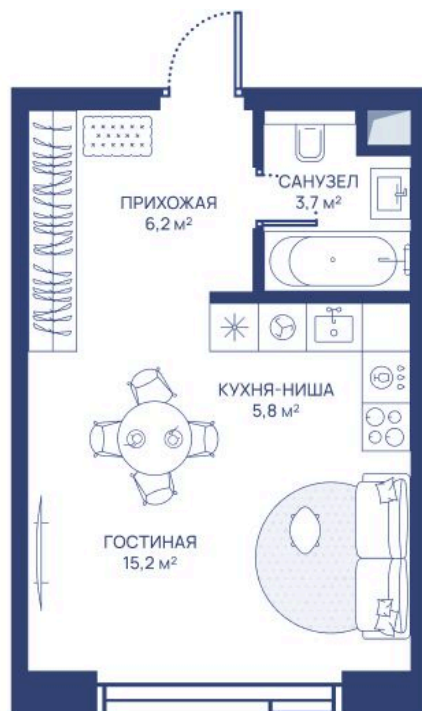

Номер: 571

Студия 30.9 м²

Отсканируйте QR-код и
смотрите на сайте
svetdom.ru

~~22 621 196 руб.~~

17 418 321 руб.

В ипотеку от 39 303 руб.

Скидка 23%

Центр города

Европланировка

Корпус

СВЕТ

Этаж

44

Секция

1

29.06.2026 19:18 (Мск)