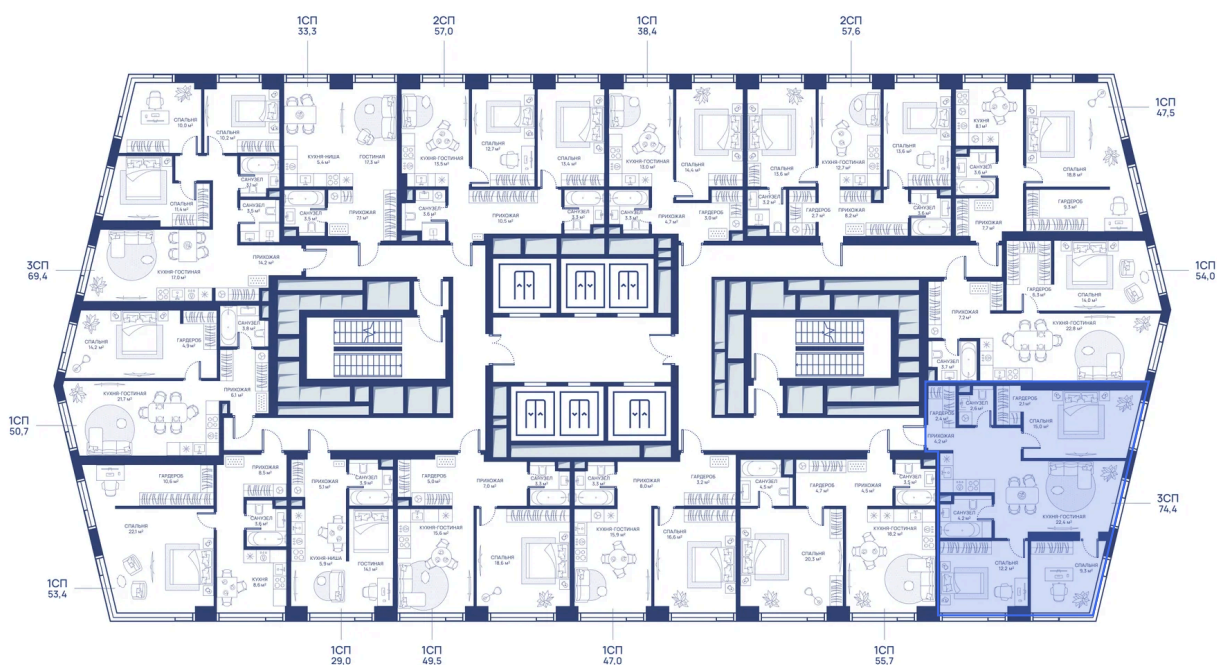

Мастер-спальня

Европланировка

Корпус

СВЕТ

Этаж

13

Секция

1

# На этаже 13

3 комнатная 74.4 м<sup>2</sup>

25.06.2026 05:41 (Мск)

Не является публичной офертой, цена может быть скорректирована.  
Информация взята с сайта «svetdom.ru».