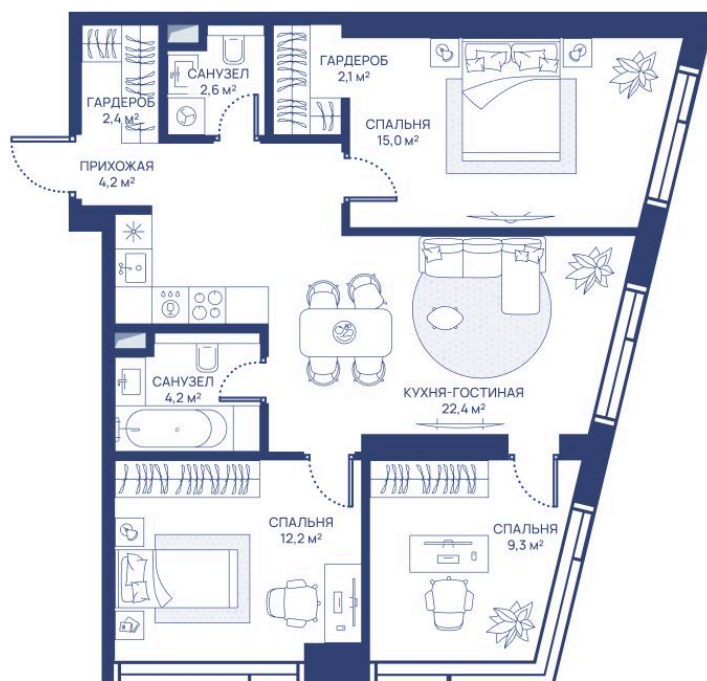

Номер: 165

# 3 комнатная 74.4 м<sup>2</sup>

Отсканируйте QR-код и  
смотрите на сайте  
svetdom.ru

~~39 315 931 руб.~~

29 486 949 руб.

В ипотеку от 66 534 руб.

Скидка 25%

Парк

Город

Мастер-спальня

Европланировка

Корпус

СВЕТ

Этаж

13

Секция

1

# На этаже 13

3 комнатная 74.4 м<sup>2</sup>

25.06.2026 05:41 (Мск)

Не является публичной офертой, цена может быть скорректирована.  
Информация взята с сайта «svetdom.ru».