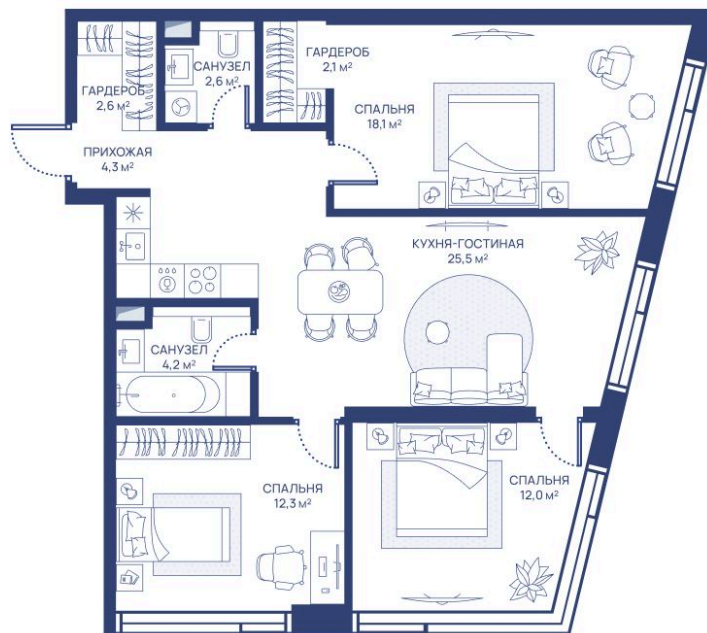

Номер: 544

3 комнатная 83.7 м²

Отсканируйте QR-код и
смотрите на сайте
svetdom.ru

~~46 390 140 руб.~~

34 792 605 руб.

В ипотеку от 78 505 руб.

Скидка 25%

Парк

Центр города

Мастер-спальня

Европланировка

Корпус

СВЕТ

Этаж

42

Секция

1

24.06.2026 09:38 (Мск)

Не является публичной офертой, цена может быть скорректирована.
Информация взята с сайта «svetdom.ru».

На этаже 42

3 комнатная 83.7 м²

24.06.2026 09:38 (Мск)

Не является публичной офертой, цена может быть скорректирована.
Информация взята с сайта «svetdom.ru».