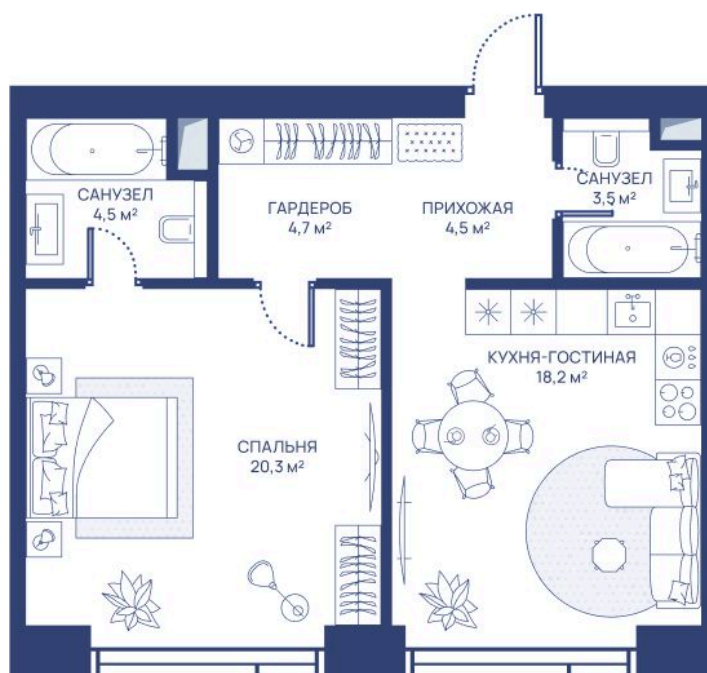

Номер: 166

1 комнатная 55.7 м²

Отсканируйте QR-код и
смотрите на сайте
svetdom.ru

~~32 177 397 руб.~~

24 776 596 руб.

В ипотеку от 55 906 руб.

Скидка 23%

Центр города

Двор

Мастер-спальня

Корпус

СВЕТ

Этаж

13

Секция

1