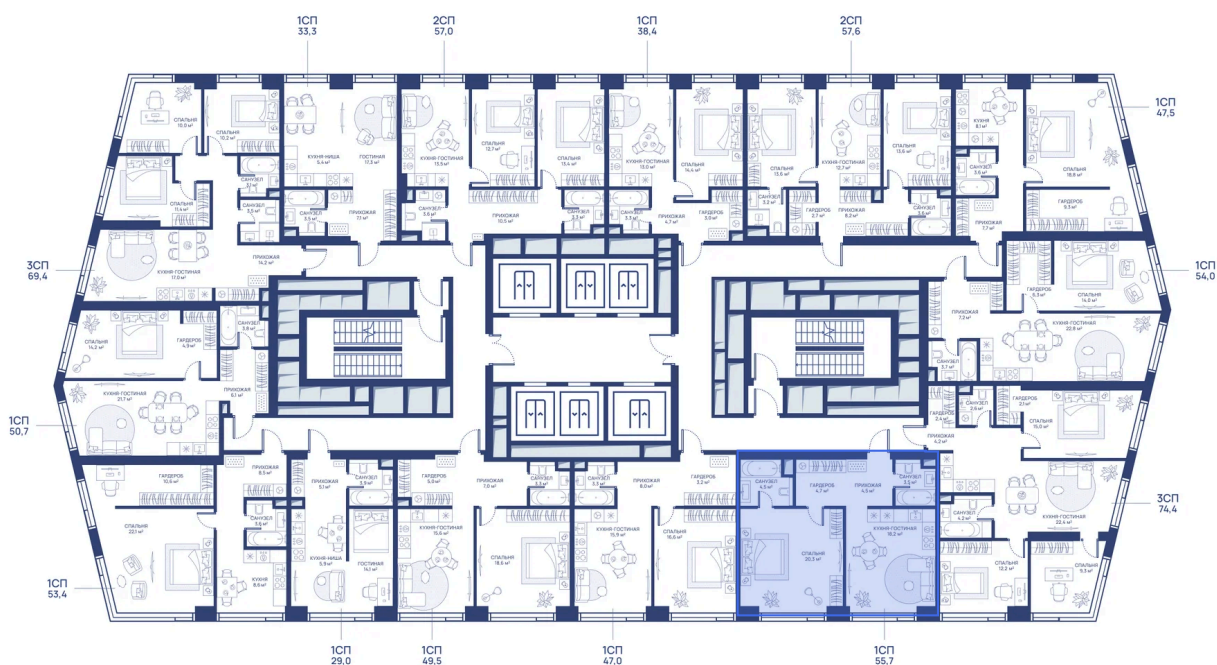

Двор

Мастер-спальня

Корпус

СВЕТ

Этаж

13

Секция

1

25.06.2026 07:54 (Мск)

Не является публичной офертой, цена может быть скорректирована.
Информация взята с сайта «svetdom.ru».

На этаже 13

1 комнатная 55.7 м²

25.06.2026 07:54 (Мск)

Не является публичной офертой, цена может быть скорректирована.
Информация взята с сайта «svetdom.ru».