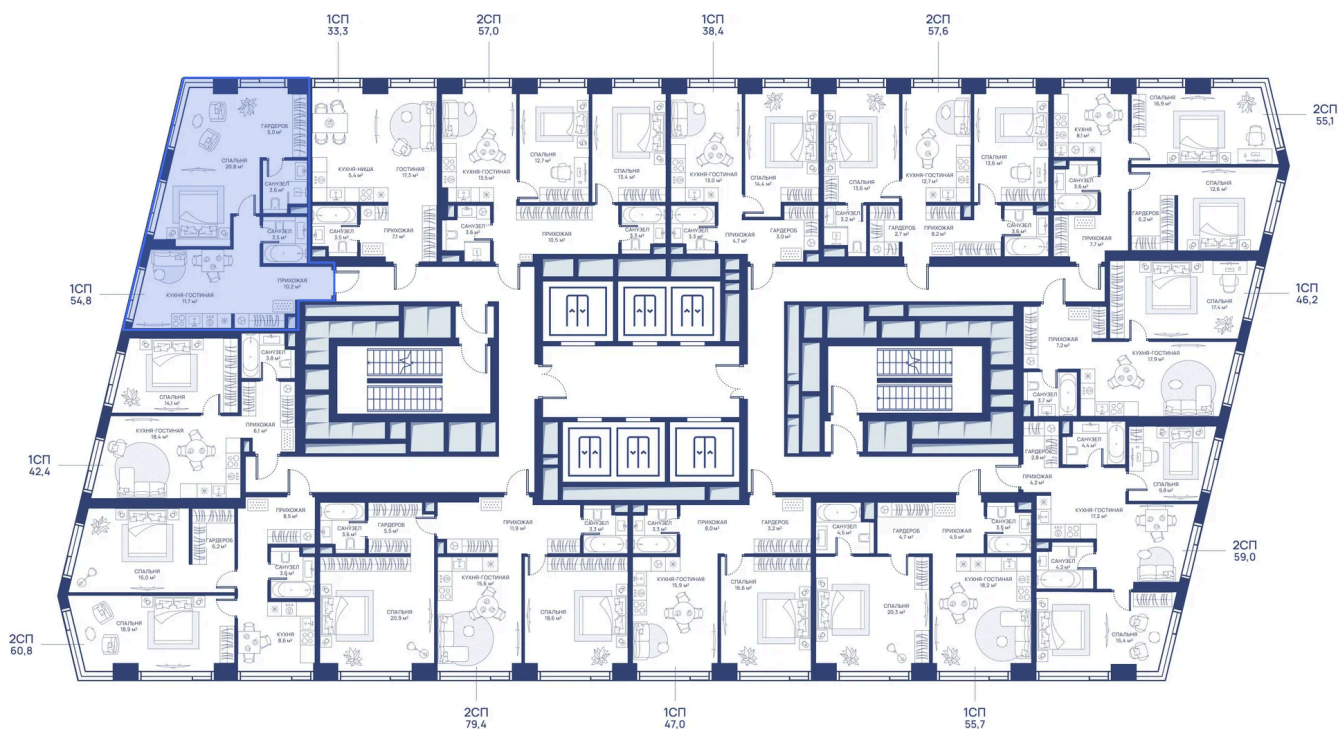

Мастер-спальня

Европланировка

Корпус

СВЕТ

Этаж

19

Секция

1

24.06.2026 23:33 (Мск)

Не является публичной офертой, цена может быть скорректирована.
Информация взята с сайта «svetdom.ru».

На этаже 19

1 комнатная 54.8 м²

24.06.2026 23:33 (Мск)

Не является публичной офертой, цена может быть скорректирована.
Информация взята с сайта «svetdom.ru».