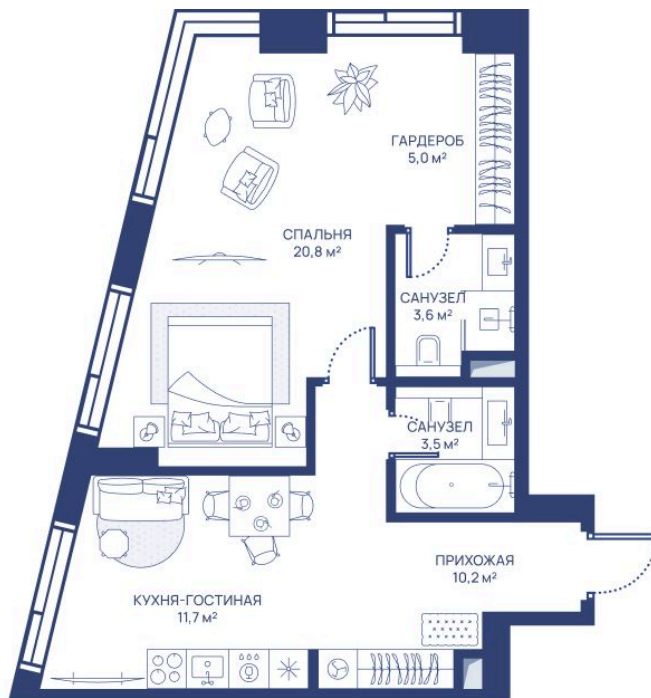

Номер: 238

1 комнатная 54.8 м²

Отсканируйте QR-код и
смотрите на сайте
svetdom.ru

~~31 792 241 руб.~~

24 480 026 руб.

В ипотеку от 55 236 руб.

Скидка 23%

Двор

Мастер-спальня

Европланировка

Корпус

СВЕТ

Этаж

19

Секция

1

24.06.2026 23:33 (Мск)

Не является публичной офертой, цена может быть скорректирована.
Информация взята с сайта «svetdom.ru».

На этаже 19

1 комнатная 54.8 м²

24.06.2026 23:33 (Мск)

Не является публичной офертой, цена может быть скорректирована.
Информация взята с сайта «svetdom.ru».