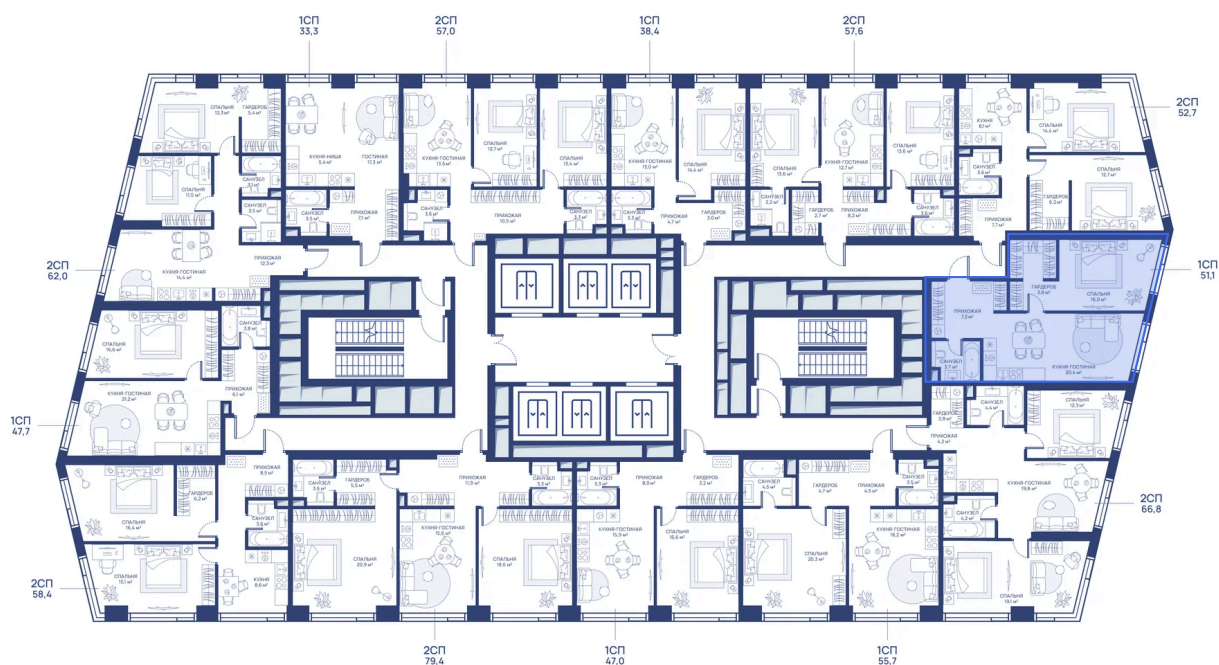

Город

Мастер-спальня

Европланировка

Корпус

СВЕТ

Этаж

18

Секция

1

26.06.2026 23:28 (Мск)

Не является публичной офертой, цена может быть скорректирована.
Информация взята с сайта «svetdom.ru».

На этаже 18

1 комнатная 51.1 м²

26.06.2026 23:28 (Мск)

Не является публичной офертой, цена может быть скорректирована.
Информация взята с сайта «svetdom.ru».