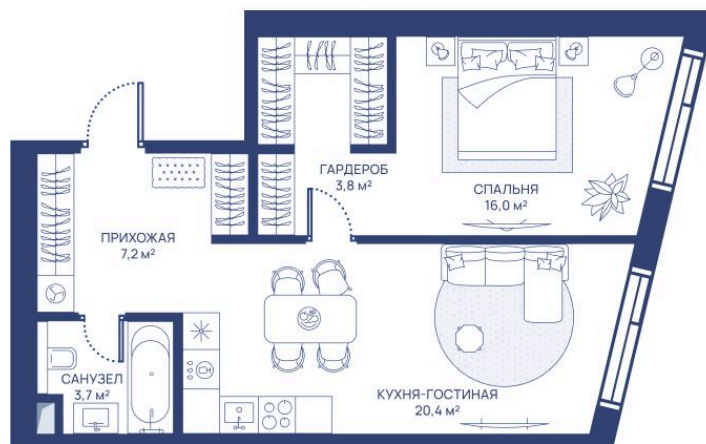

Номер: 231

1 комнатная 51.1 м²

Отсканируйте QR-код и
смотрите на сайте
svetdom.ru

~~30 316 126 руб.~~

23 343 418 руб.

В ипотеку от 52 672 руб.

Скидка 23%

Парк

Город

Мастер-спальня

Европланировка

Корпус

СВЕТ

Этаж

18

Секция