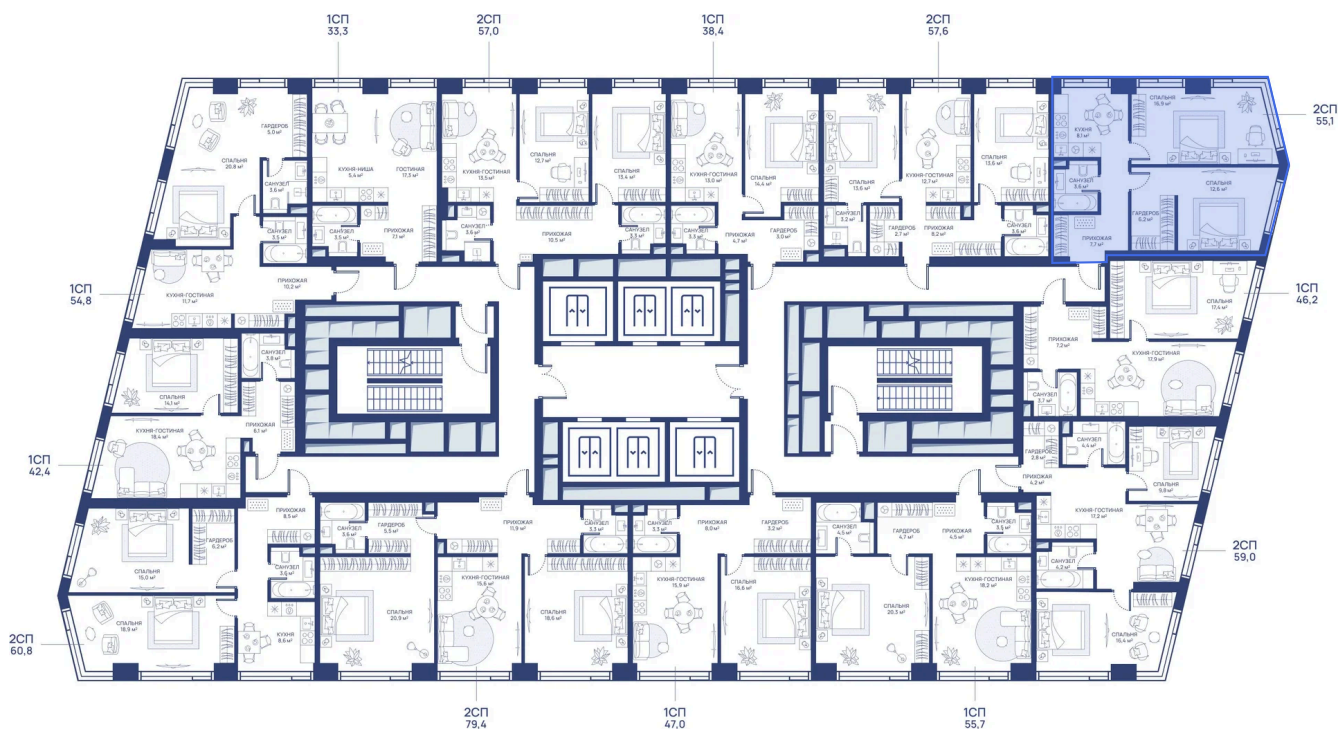

Город

Угловое остекление

Мастер-спальня

Корпус

СВЕТ

Этаж

19

Секция

1

09.06.2026 14:51 (Мск)

Не является публичной офертой, цена может быть скорректирована.
Информация взята с сайта «svetdom.ru».

На этаже 19

2 комнатная 55.1 м²

09.06.2026 14:51 (Мск)

Не является публичной офертой, цена может быть скорректирована.