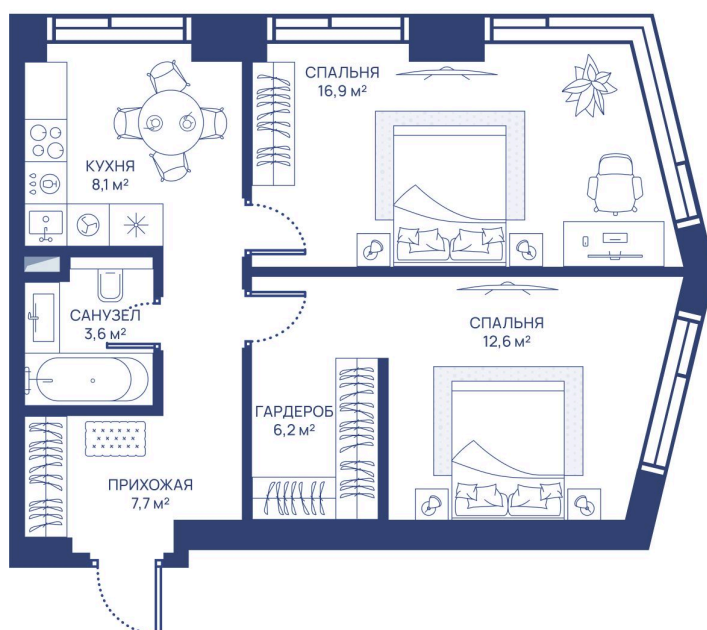

Номер: 243

2 комнатная 55.1 м²

Отсканируйте QR-код и
смотрите на сайте
svetdom.ru

~~28 798 416 руб.~~

20 158 892 руб.

В ипотеку от 45 486 руб.

Скидка 30%

Парк

Город

Угловое остекление

Мастер-спальня

Корпус

СВЕТ

Этаж

19

Секция

1

09.06.2026 14:51 (Мск)

Не является публичной офертой, цена может быть скорректирована.
Информация взята с сайта «svetdom.ru».

На этаже 19

2 комнатная 55.1 м²

09.06.2026 14:51 (Мск)

Не является публичной офертой, цена может быть скорректирована.