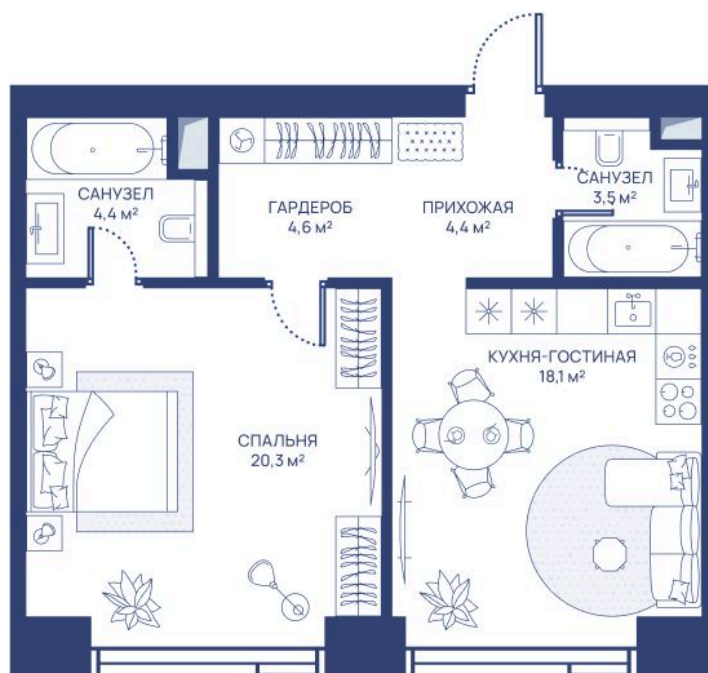

Номер: 110

1 комнатная 55.3 м²

Отсканируйте QR-код и
смотрите на сайте
svetdom.ru

~~31 724 783 руб.~~

24 428 083 руб.

В ипотеку от 55 119 руб.

Скидка 23%

Двор

Мастер-спальня

Корпус

СВЕТ

Этаж

9

Секция

1

26.06.2026 22:02 (Мск)