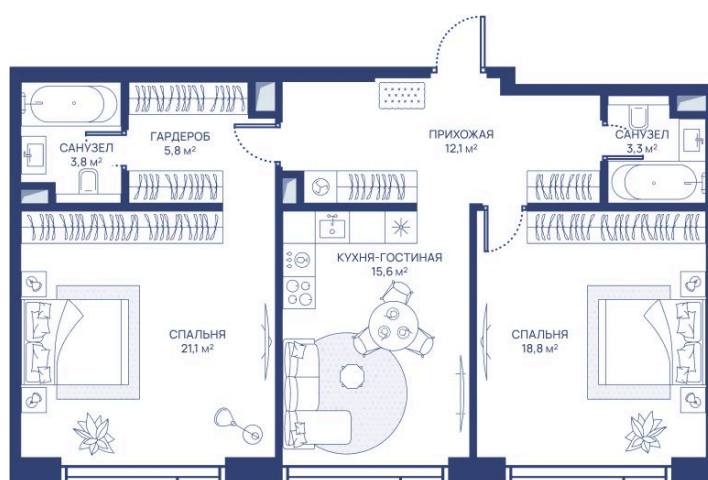

Номер: 573

# 2 комнатная 80.5 м<sup>2</sup>

Отсканируйте QR-код и  
смотрите на сайте  
svetdom.ru

~~43 569 637 руб.~~

32 677 228 руб.

В ипотеку от 73 732 руб.

Скидка 25%

Центр города

Мастер-спальня