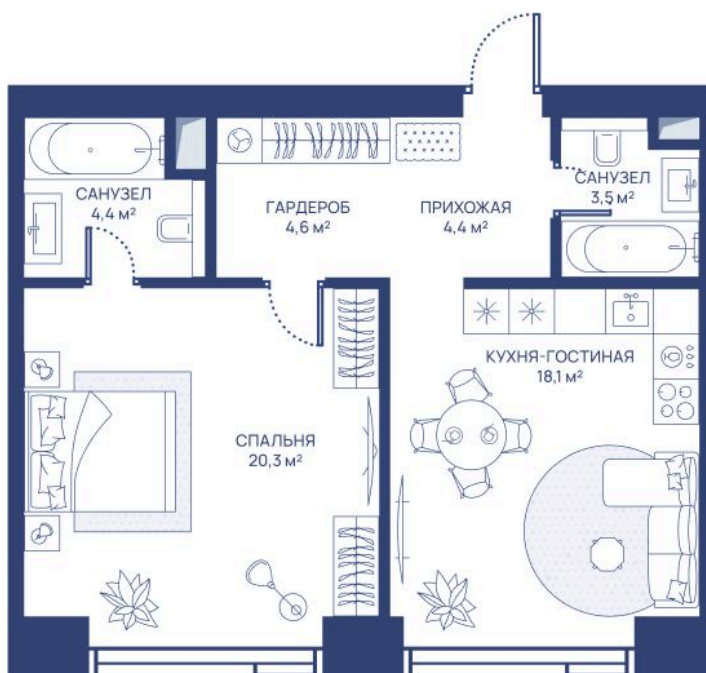

Номер: 26

1 комнатная 55.3 м²

Отсканируйте QR-код и
смотрите на сайте
svetdom.ru

~~31 344 333 руб.~~

24 135 137 руб.

В ипотеку от 54 458 руб.

Скидка 23%

Двор

Мастер-спальня

Корпус

СВЕТ

Этаж

3

Секция

1

24.06.2026 02:27 (Мск)