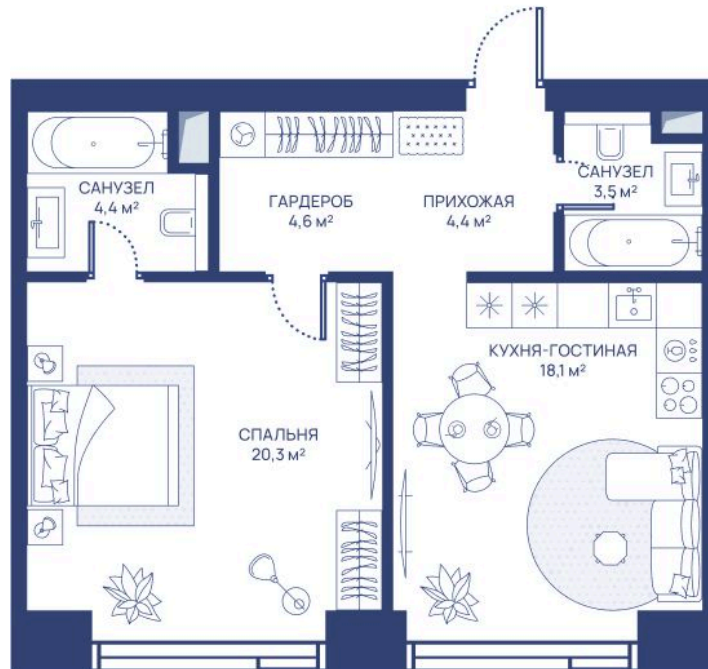

Номер: 26

1 комнатная 55.3 м²

Отсканируйте QR-код и
смотрите на сайте
svetdom.ru

~~29 828 180 руб.~~

25 353 953 руб.

В ипотеку от 57 280 руб.

Скидка 15%

Двор

Мастер-спальня

Корпус

СВЕТ

Этаж

3

Секция

1

18.04.2026 02:31 (Мск)