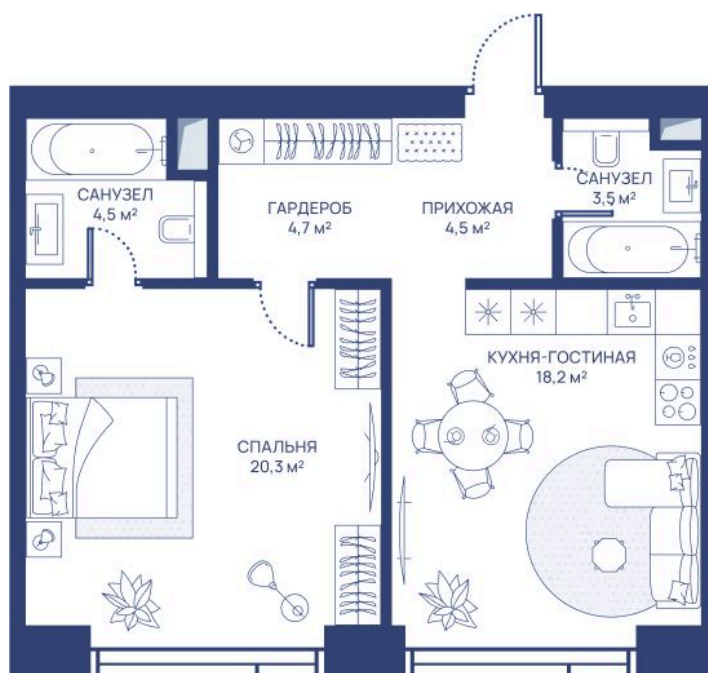

Номер: 124

# 1 комнатная 55.7 м<sup>2</sup>

Отсканируйте QR-код и  
смотрите на сайте  
svetdom.ru

~~31 985 797 руб.~~

24 629 064 руб.

В ипотеку от 55 573 руб.

Скидка 23%

Двор

Мастер-спальня

Корпус

СВЕТ

Этаж

10

Секция

1

25.06.2026 06:36 (Мск)

Не является публичной офертой, цена может быть скорректирована.  
Информация взята с сайта «svetdom.ru».