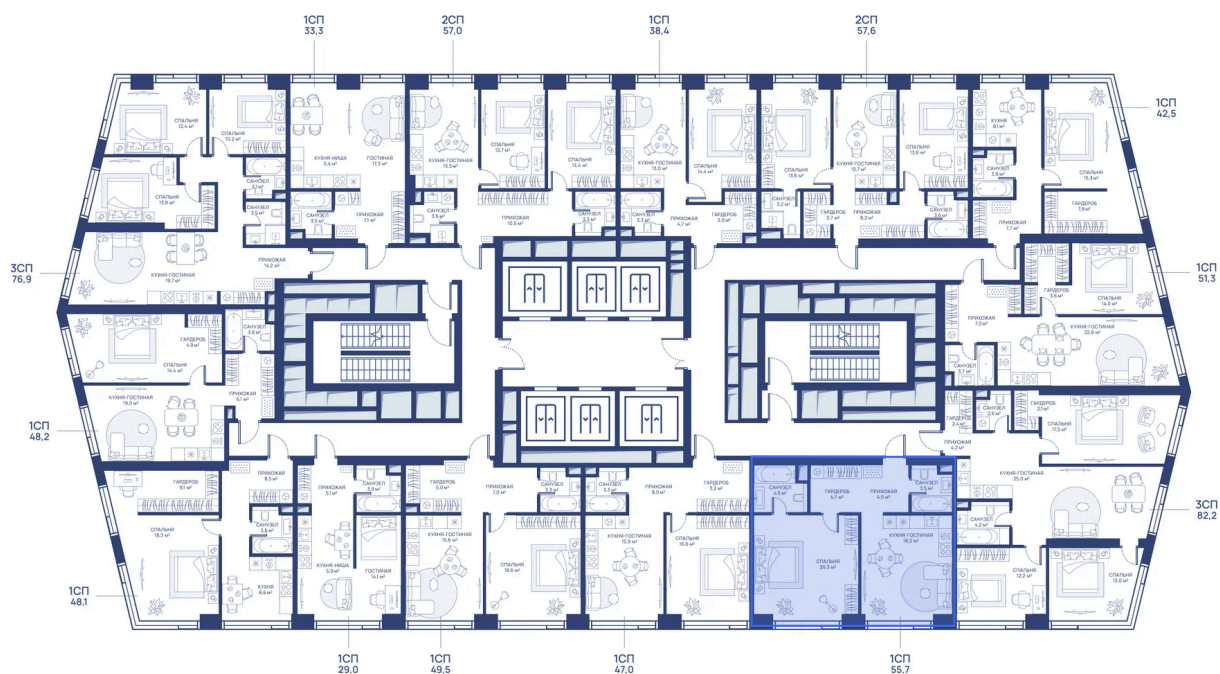

Корпус

СВЕТ

Этаж

10

Секция

1

25.06.2026 06:36 (Мск)

Не является публичной офертой, цена может быть скорректирована.  
Информация взята с сайта «svetdom.ru».

# На этаже 10

1 комнатная 55.7 м<sup>2</sup>

25.06.2026 06:36 (Мск)

Не является публичной офертой, цена может быть скорректирована.  
Информация взята с сайта «svetdom.ru».