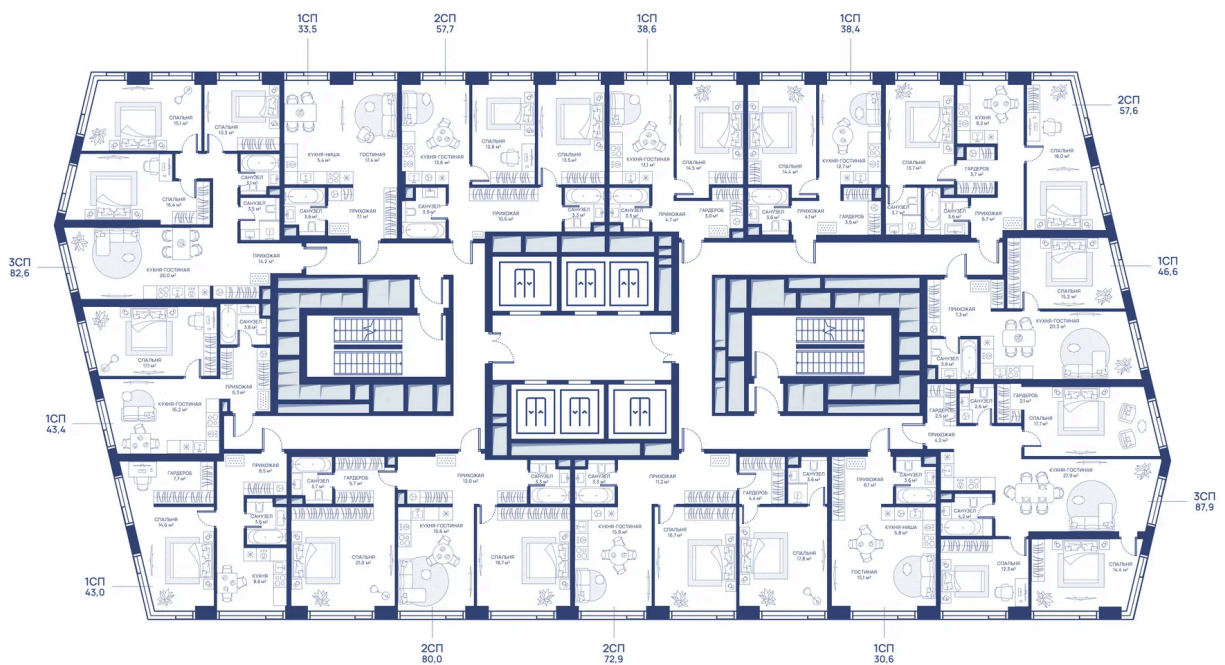

На этаже 38

1 комнатная 43 м²

17.04.2026 15:52 (Мск)

Не является публичной офертой, цена может быть скорректирована. Информация взята с сайта «svetdom.ru»