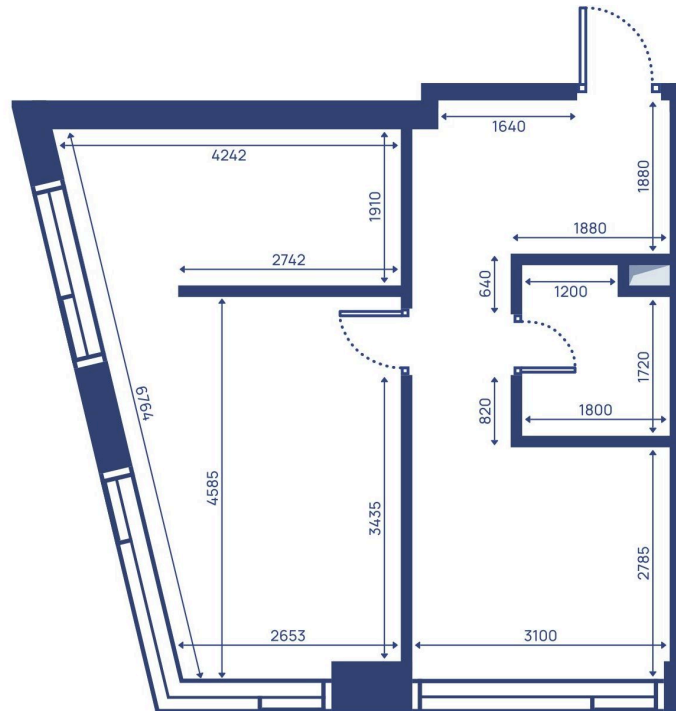

Номер: 483

1 комнатная 43 м²

Отсканируйте QR-код и
смотрите на сайте
svetdom.ru

~~26 383 960 руб.~~

22 426 367 руб.

В ипотеку от 50 666 руб.

Скидка 15%

Центр города

Город Юго-Запад

Мастер-спальня

Корпус

СВЕТ

Этаж

38

Секция

1

17.04.2026 15:52 (Мск)

Не является публичной офертой, цена может быть скорректирована. Информация взята с сайта «svetdom.ru»