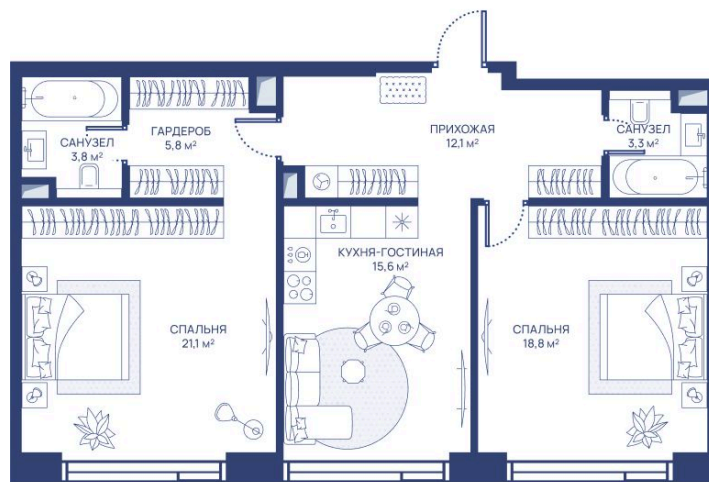

Номер: 599

2 комнатная 80.5 м²

Отсканируйте QR-код и
смотрите на сайте
svetdom.ru

~~43 745 452 руб.~~

32 809 089 руб.

В ипотеку от 74 030 руб.

Скидка 25%

Центр города

Мастер-спальня

Корпус

СВЕТ

Этаж

47

Секция

1

25.06.2026 05:51 (Мск)

Не является публичной офертой, цена может быть скорректирована.
Информация взята с сайта «svetdom.ru».

На этаже 47

2 комнатная 80.5 м²

25.06.2026 05:51 (Мск)

Не является публичной офертой, цена может быть скорректирована.
Информация взята с сайта «svetdom.ru».