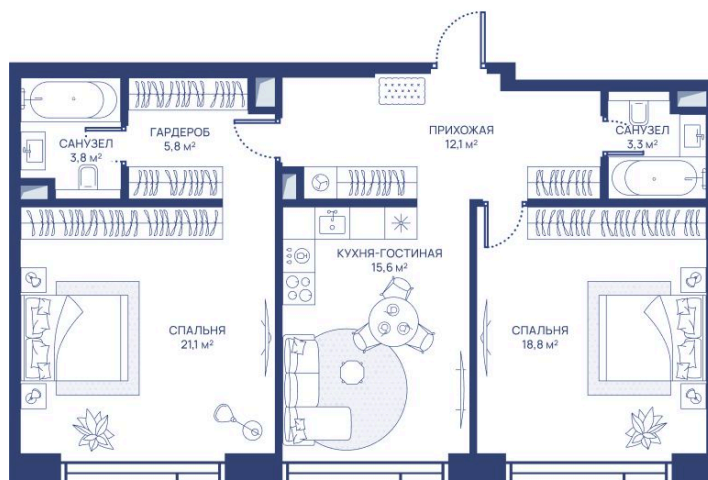

# 2 комнатная 80.5 м<sup>2</sup>

Отсканируйте QR-код и  
смотрите на сайте  
svetdom.ru

~~41 629 447 руб.~~

33 719 853 руб.

В ипотеку от 76 180 руб.

Скидка 19%

Центр города

Мастер-спальня