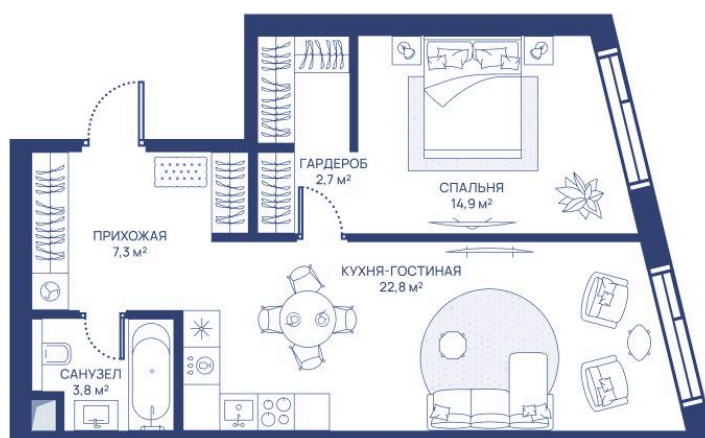

Номер: 361

1 комнатная 51.5 м²

Отсканируйте QR-код и
смотрите на сайте
svetdom.ru

~~31 406 504 руб.~~

24 183 009 руб.

В ипотеку от 54 566 руб.

Скидка 23%

Парк

Город Северо-Восток

Мастер-спальня

Европланировка

Корпус

СВЕТ

Этаж

28

Секция