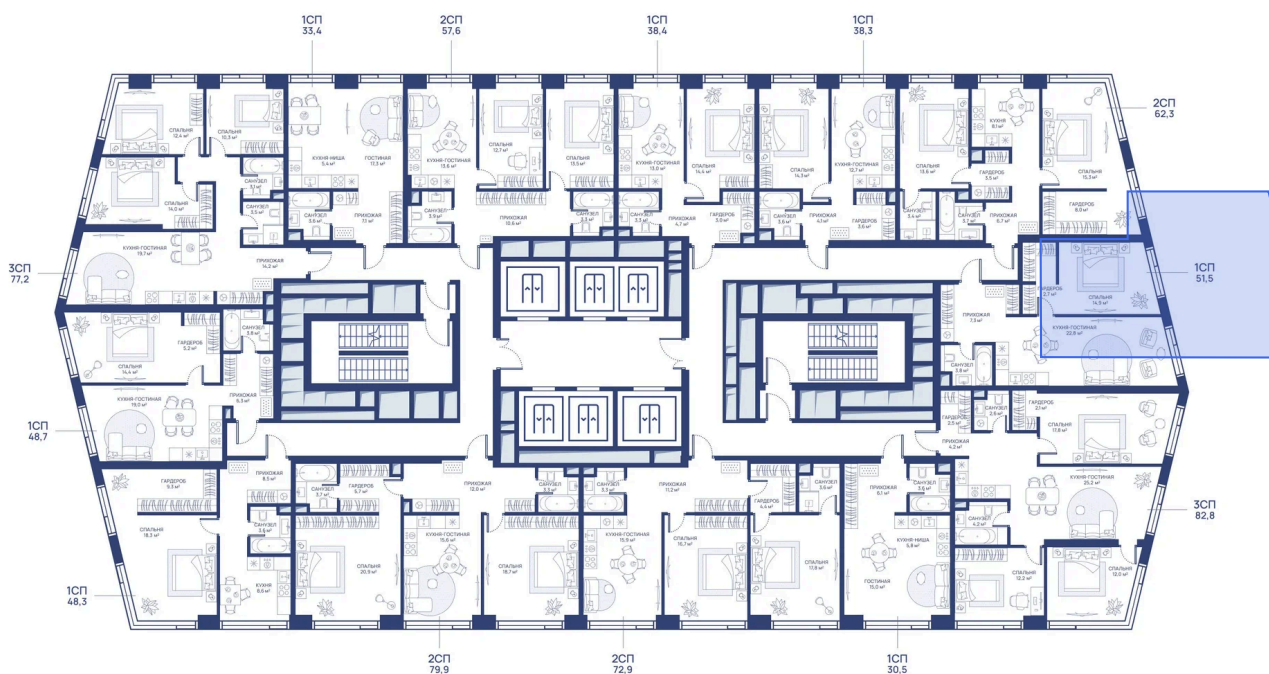

Город Северо-Восток

Мастер-спальня

Европланировка

Корпус

СВЕТ

Этаж

28

Секция

1

25.06.2026 17:32 (Мск)

Не является публичной офертой, цена может быть скорректирована.
Информация взята с сайта «svetdom.ru».

На этаже 28

1 комнатная 51.5 м²

25.06.2026 17:32 (Мск)

Не является публичной офертой, цена может быть скорректирована.
Информация взята с сайта «svetdom.ru».