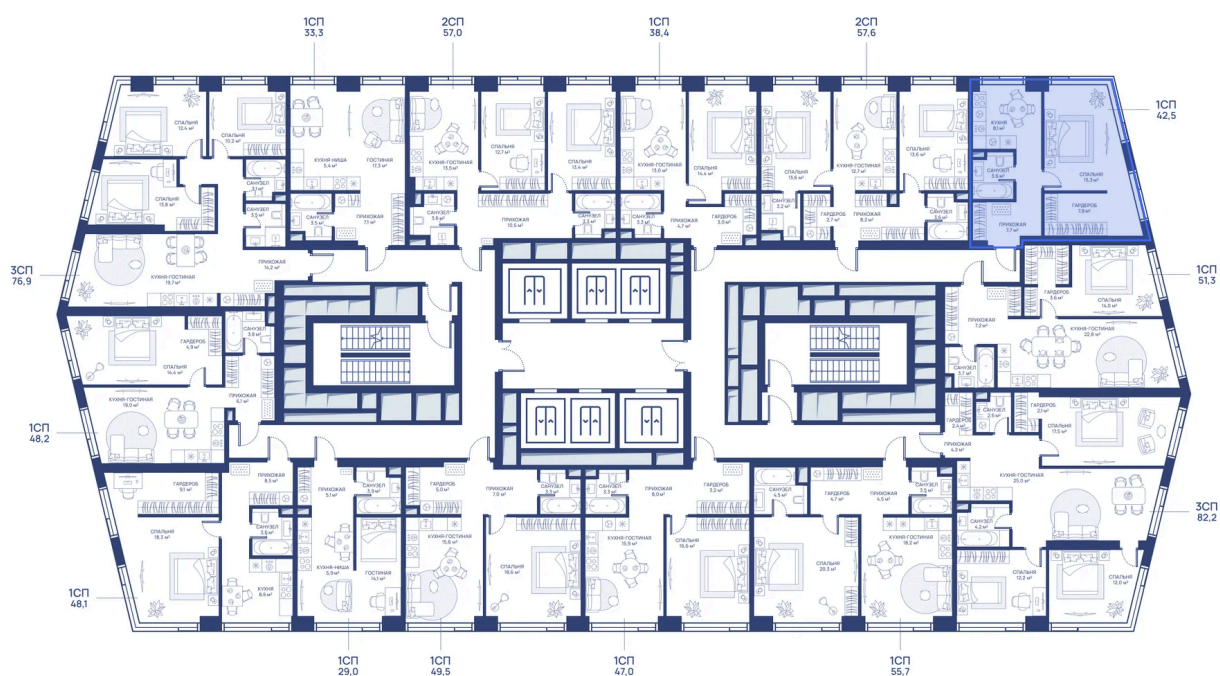

Город

Угловое остекление

Мастер-спальня

Корпус

СВЕТ

Этаж

12

Секция

1

04.04.2026 16:25 (Мск)

Не является публичной офертой, цена может быть скорректирована. Информация взята с сайта «svetdom.ru»

На этаже 12

1 комнатная 42.5 м²

04.04.2026 16:25 (Мск)

Не является публичной офертой, цена может быть скорректирована. Информация взята с сайта «svetdom.ru»