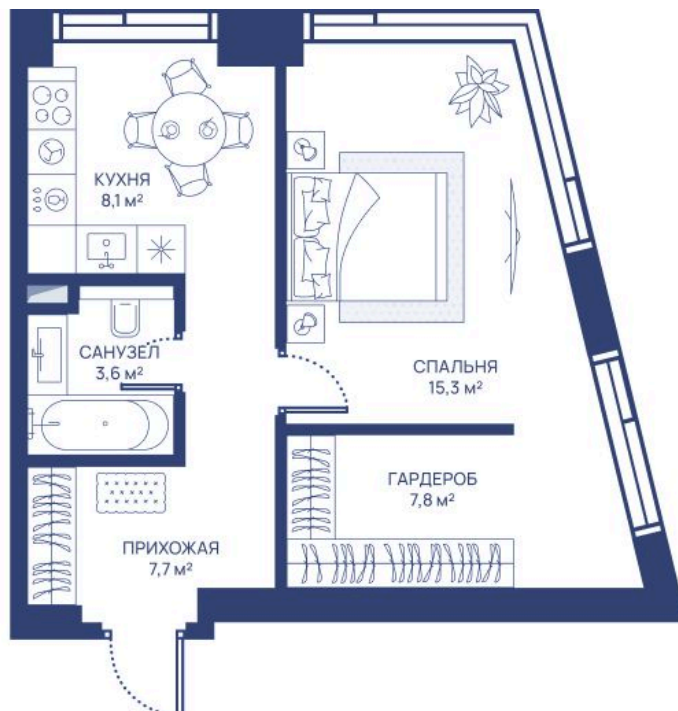

Номер: 149

1 комнатная 42.5 м²

Отсканируйте QR-код и
смотрите на сайте
svetdom.ru

~~23 969 278 руб.~~

19 175 423 руб.

В ипотеку от 43 321 руб.

Скидка 20%

Парк

Город

Угловое остекление

Мастер-спальня

Корпус

СВЕТ

Этаж

12

Секция

1

04.04.2026 16:25 (Мск)

Не является публичной офертой, цена может быть скорректирована. Информация взята с сайта «svetdom.ru»

На этаже 12

1 комнатная 42.5 м²

04.04.2026 16:25 (Мск)

Не является публичной офертой, цена может быть скорректирована. Информация взята с сайта «svetdom.ru»