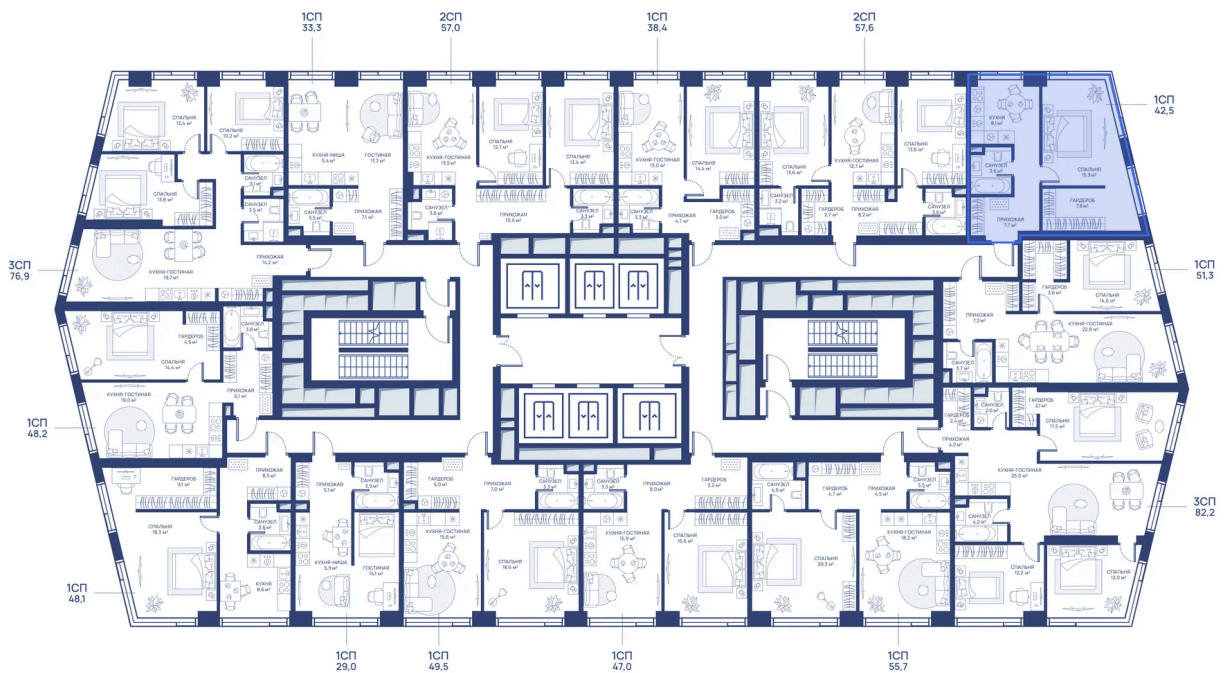

Город

Угловое остекление

Мастер-спальня

Корпус

СВЕТ

Этаж

12

Секция

1

21.05.2026 02:04 (Мск)

Не является публичной офертой, цена может быть скорректирована.
Информация взята с сайта «svetdom.ru».

На этаже 12

1 комнатная 42.5 м²

21.05.2026 02:04 (Мск)

Не является публичной офертой, цена может быть скорректирована.
Информация взята с сайта «svetdom.ru».