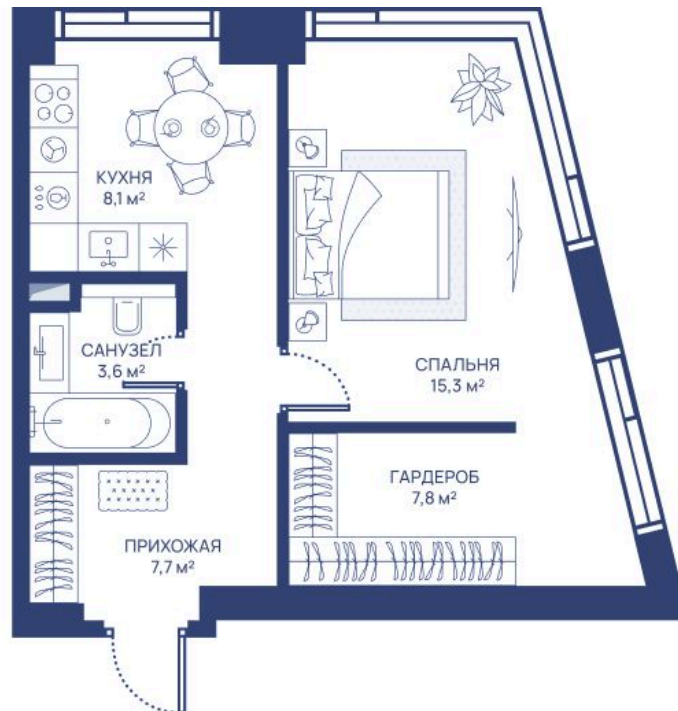

Номер: 149

1 комнатная 42.5 м²

Отсканируйте QR-код и
смотрите на сайте
svetdom.ru

~~24 679 086 руб.~~

20 730 433 руб.

В ипотеку от 46 835 руб.

Скидка 16%

Парк

Город

Угловое остекление

Мастер-спальня

Корпус

СВЕТ

Этаж

12

Секция

1

21.05.2026 02:04 (Мск)

Не является публичной офертой, цена может быть скорректирована.
Информация взята с сайта «svetdom.ru».

На этаже 12

1 комнатная 42.5 м²

21.05.2026 02:04 (Мск)

Не является публичной офертой, цена может быть скорректирована.
Информация взята с сайта «svetdom.ru».