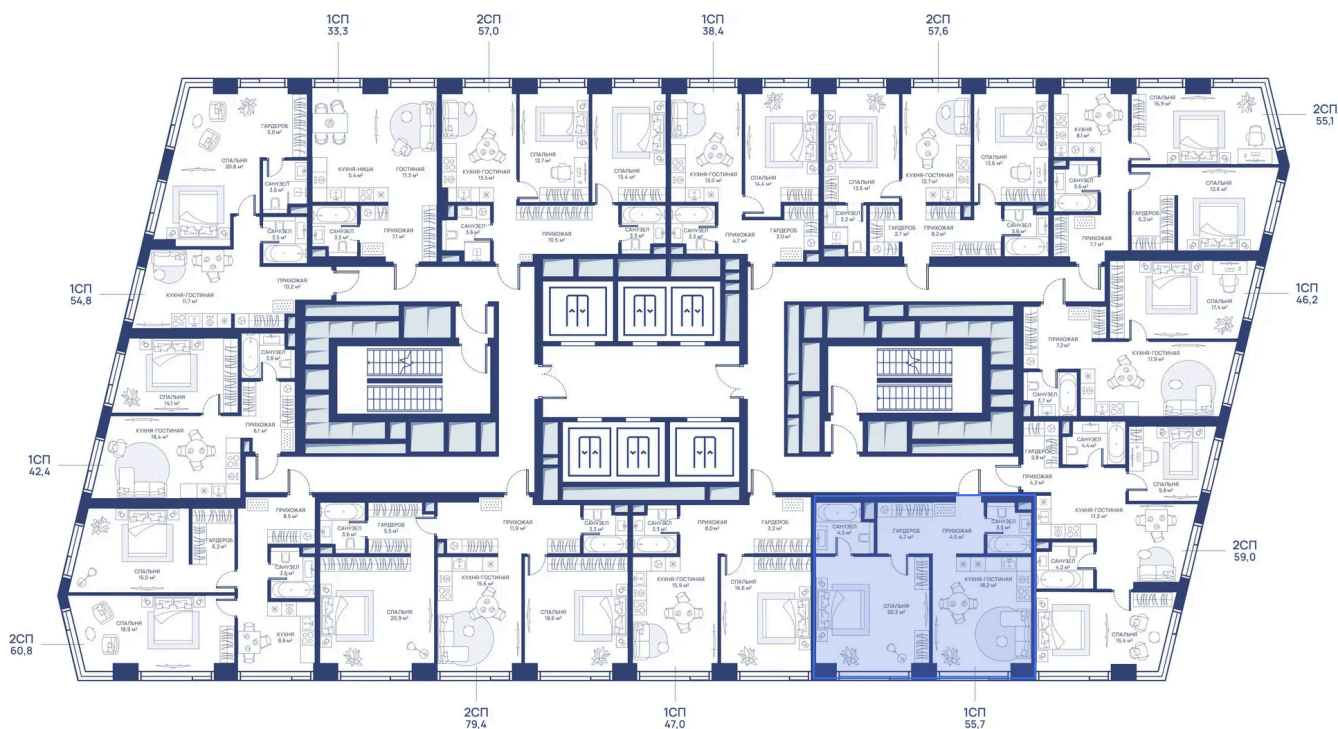

Мастер-спальня

Корпус

СВЕТ

Этаж

20

Секция

1

28.05.2026 13:39 (Мск)

Не является публичной офертой, цена может быть скорректирована.
Информация взята с сайта «svetdom.ru».

На этаже 20

1 комнатная 55.7 м²

28.05.2026 13:39 (Мск)

Не является публичной офертой, цена может быть скорректирована.