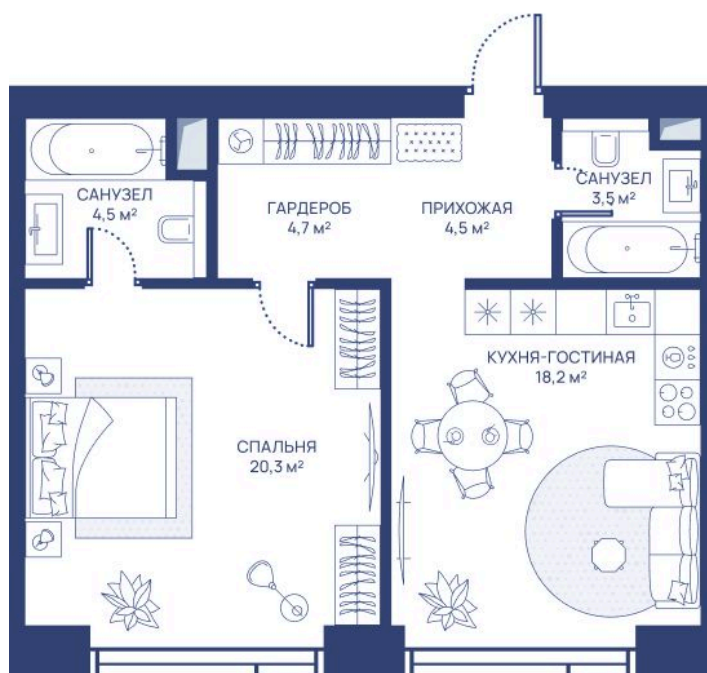

Номер: 259

1 комнатная 55.7 м²

Отсканируйте QR-код и
смотрите на сайте
svetdom.ru

~~31 654 168 руб.~~

26 906 043 руб.

В ипотеку от 60 786 руб.

Скидка 15%

Центр города

Мастер-спальня

Корпус

СВЕТ

Этаж

20

Секция

1

28.05.2026 13:39 (Мск)

Не является публичной офертой, цена может быть скорректирована.
Информация взята с сайта «svetdom.ru».

На этаже 20

1 комнатная 55.7 м²

28.05.2026 13:39 (Мск)

Не является публичной офертой, цена может быть скорректирована.