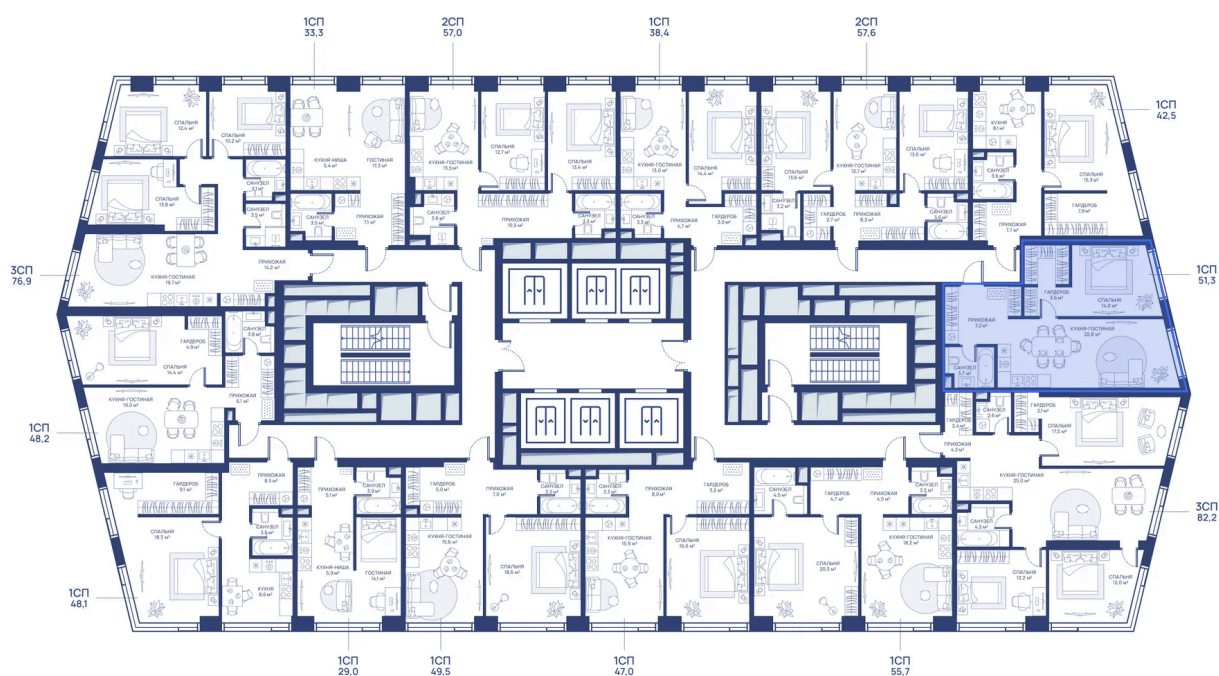

Мастер-спальня

Европланировка

Корпус

СВЕТ

Этаж

10

Секция

1

27.06.2026 07:30 (Мск)

Не является публичной офертой, цена может быть скорректирована.
Информация взята с сайта «svetdom.ru».

На этаже 10

1 комнатная 51.3 м²

27.06.2026 07:30 (Мск)

Не является публичной офертой, цена может быть скорректирована.
Информация взята с сайта «svetdom.ru».