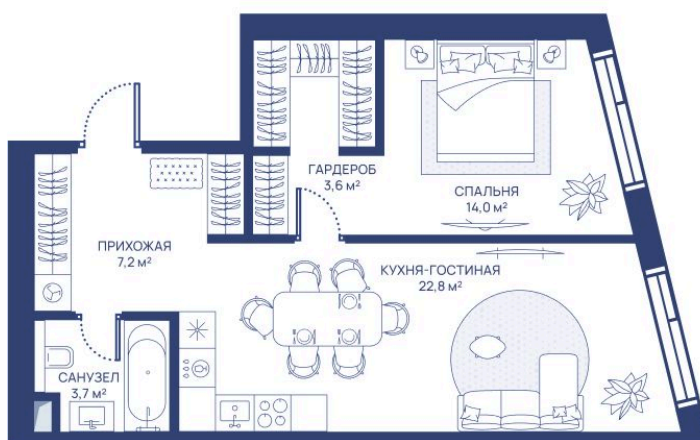

Номер: 122

1 комнатная 51.3 м²

Отсканируйте QR-код и
смотрите на сайте
svetdom.ru

~~28 219 397 руб.~~

23 986 488 руб.

В ипотеку от 54 191 руб.

Скидка 15%

Парк

Мастер-спальня

Корпус

СВЕТ

Этаж

10

Секция

1

18.04.2026 02:27 (Мск)