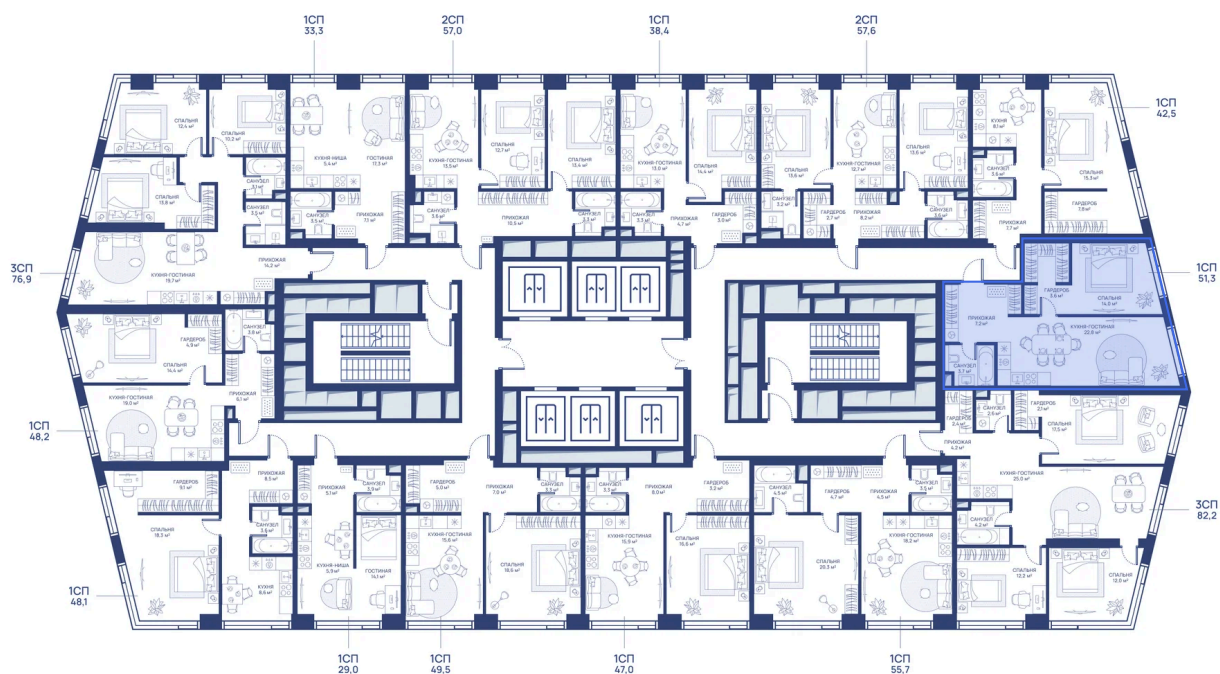

Мастер-спальня

Корпус

СВЕТ

Этаж

10

Секция

1

18.04.2026 02:27 (Мск)

Не является публичной офертой, цена может быть скорректирована. Информация взята с сайта «svetdom.ru»

На этаже 10

1 КОМНАТНАЯ 51.3 м²

18.04.2026 02:27 (Мск)

Не является публичной офертой, цена может быть скорректирована. Информация взята с сайта «svetdom.ru»