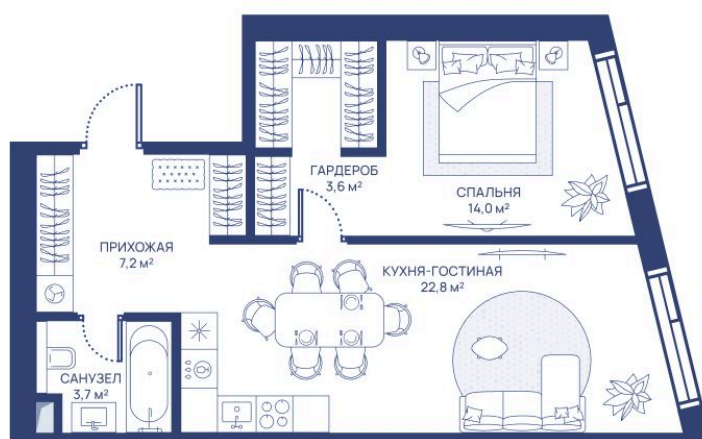

Номер: 122

1 комнатная 51.3 м²

Отсканируйте QR-код и
смотрите на сайте
svetdom.ru

~~29 653 776 руб.~~

22 833 408 руб.

В ипотеку от 51 521 руб.

Скидка 23%

Парк

Мастер-спальня

Европланировка

Корпус

СВЕТ

Этаж

10

Секция

1