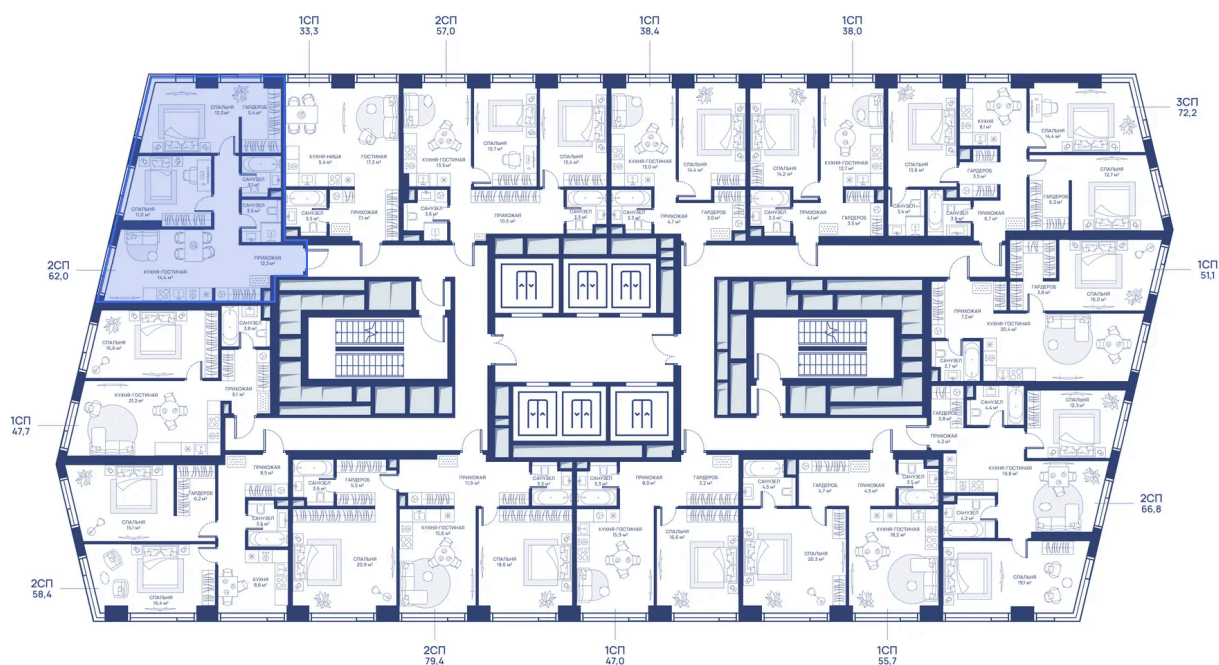

Номер: 303

2 комнатная 62 м²

Отсканируйте QR-код и
смотрите на сайте
svetdom.ru

~~28 272 000 руб.~~

24 031 200 руб.

Рассрочка 0% на 3 года

Двор

Мастер-спальня

Корпус

СВЕТ

Этаж

24

Секция

1

Сдача

1 кв. 2028

06.10.2025 22:10 (Мск)

Не является публичной офертой, цена может быть скорректирована. Информация взята с сайта «svetdom.ru»

На этаже 24

2 комнатная 62 м²

06.10.2025 22:10 (Мск)

Не является публичной офертой, цена может быть скорректирована. Информация взята с сайта «svetdom.ru»