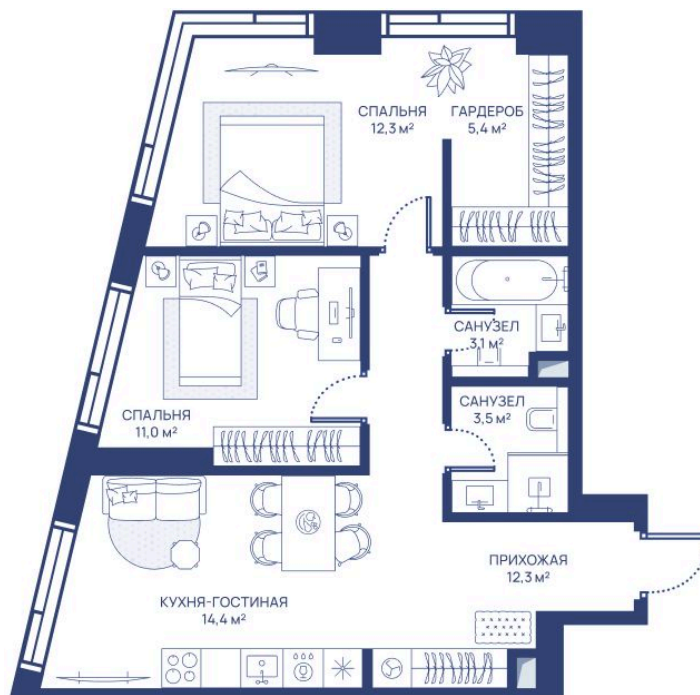

Номер: 303

2 комнатная 62 м²

Отсканируйте QR-код и
смотрите на сайте
svetdom.ru

~~28 272 000 руб.~~

24 031 200 руб.

Рассрочка 0% на 3 года

Двор

Мастер-спальня

Корпус

СВЕТ

Этаж

24

Секция

1

Сдача

1 кв. 2028

06.10.2025 22:10 (Мск)

Не является публичной офертой, цена может быть скорректирована. Информация взята с сайта «svetdom.ru»

На этаже 24

2 комнатная 62 м²

06.10.2025 22:10 (Мск)

Не является публичной офертой, цена может быть скорректирована. Информация взята с сайта «svetdom.ru»