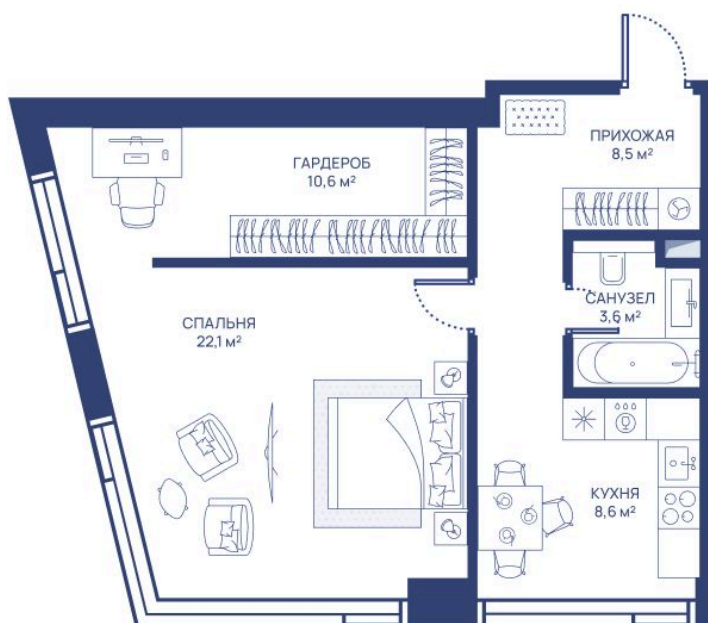

Номер: 170

1 комнатная 53.4 м²

Отсканируйте QR-код и
смотрите на сайте
svetdom.ru

~~31 704 013 руб.~~

24 412 091 руб.

В ипотеку от 55 083 руб.

Скидка 23%

Центр города

Двор

Мастер-спальня

Корпус

СВЕТ

Этаж

14

Секция

1

24.06.2026 21:35 (Мск)

Не является публичной офертой, цена может быть скорректирована.
Информация взята с сайта «svetdom.ru».

На этаже 14

1 комнатная 53.4 м²

24.06.2026 21:35 (Мск)

Не является публичной офертой, цена может быть скорректирована.
Информация взята с сайта «svetdom.ru».