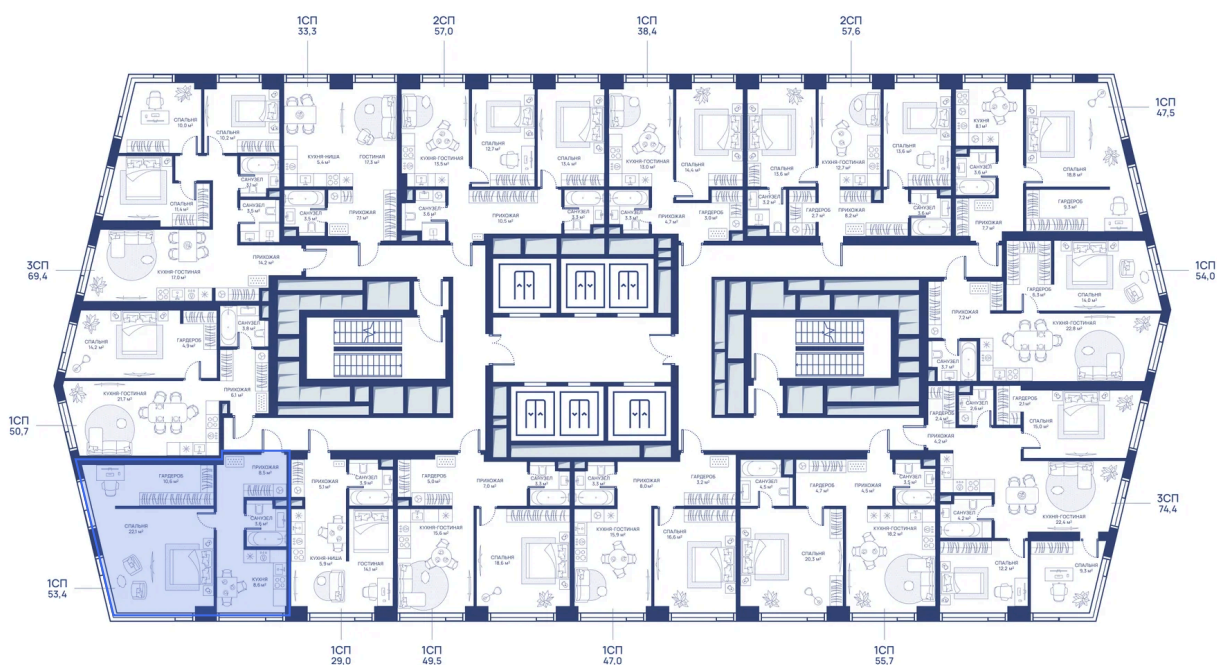

Двор

Мастер-спальня

Корпус

СВЕТ

Этаж

14

Секция

1

24.06.2026 21:35 (Мск)

Не является публичной офертой, цена может быть скорректирована.
Информация взята с сайта «svetdom.ru».

На этаже 14

1 комнатная 53.4 м²

24.06.2026 21:35 (Мск)

Не является публичной офертой, цена может быть скорректирована.
Информация взята с сайта «svetdom.ru».