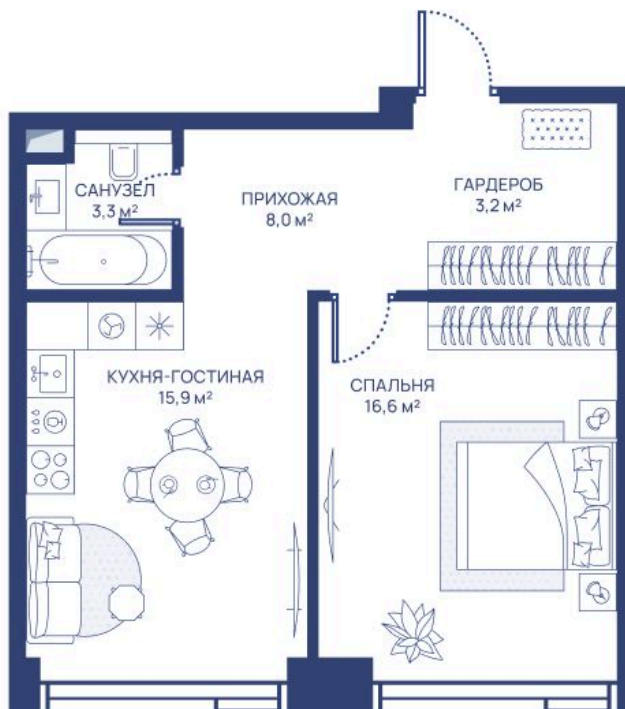

Номер: 181

1 комнатная 47 м²

Отсканируйте QR-код и
смотрите на сайте
svetdom.ru

~~27 855 566 руб.~~

21 448 786 руб.

В ипотеку от 48 397 руб.

Скидка 23%

Центр города

Двор

Корпус

СВЕТ

Этаж

14

Секция

1

24.06.2026 11:22 (Мск)

Не является публичной офертой, цена может быть скорректирована.
Информация взята с сайта «svetdom.ru».

На этаже 14

1 комнатная 47 м²

24.06.2026 11:22 (Мск)

Не является публичной офертой, цена может быть скорректирована.
Информация взята с сайта «svetdom.ru».