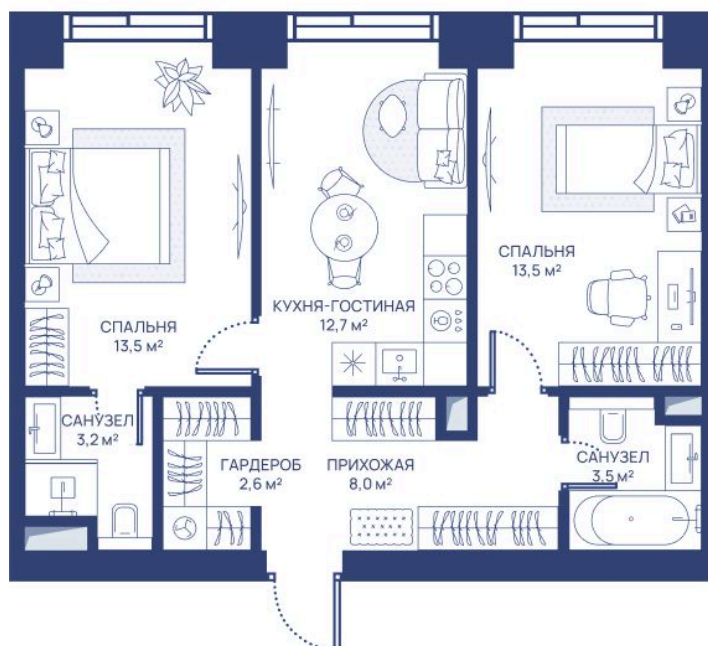

Номер: 50

2 комнатная 57 м²

Отсканируйте QR-код и
смотрите на сайте
svetdom.ru

~~28 385 288 руб.~~

19 869 702 руб.

В ипотеку от 44 834 руб.

Скидка 30%

Двор

Мастер-спальня

Корпус

СВЕТ

Этаж

5

Секция

1

03.06.2026 00:30 (Мск)

Не является публичной офертой, цена может быть скорректирована.
Информация взята с сайта «svetdom.ru».

На этаже 5

2 комнатная 57 м²

03.06.2026 00:30 (Мск)

Не является публичной офертой, цена может быть скорректирована.
Информация взята с сайта «svetdom.ru».