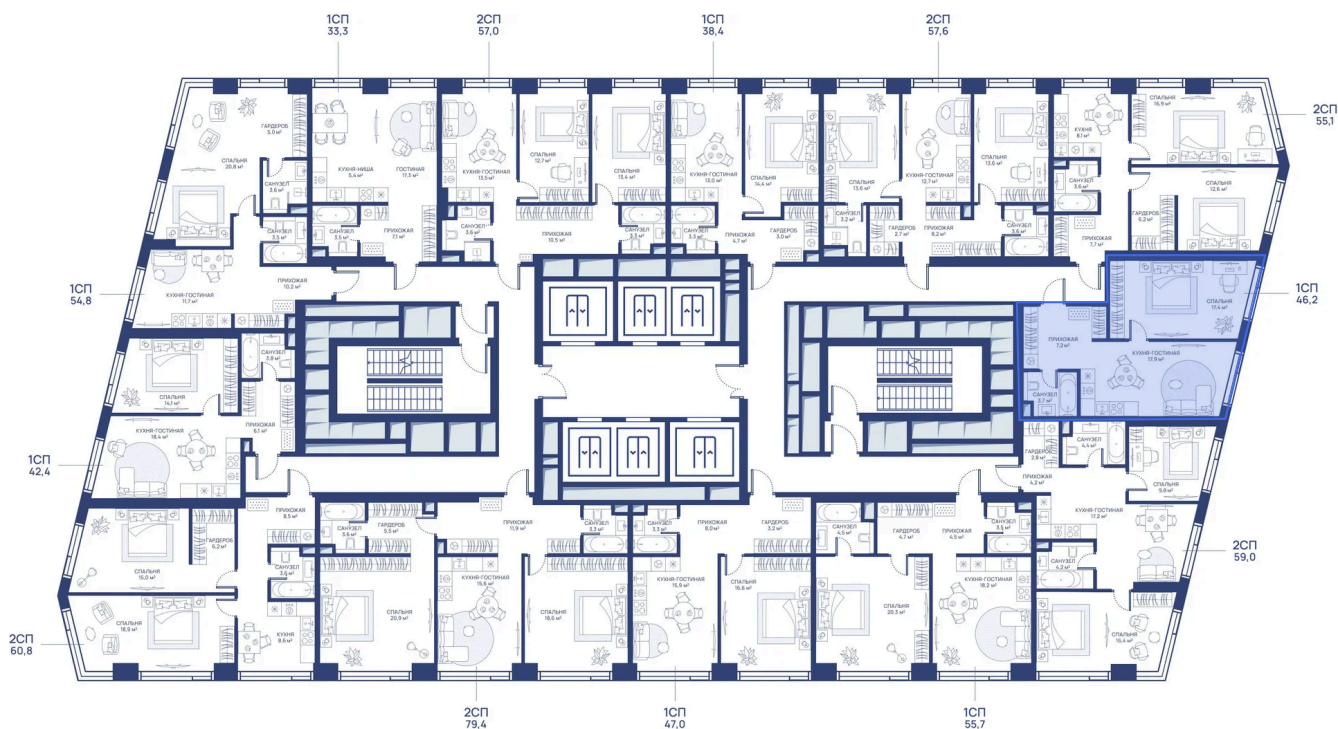

Город Северо-Восток

Европланировка

Корпус

СВЕТ

Этаж

20

Секция

1

25.06.2026 07:23 (Мск)

Не является публичной офертой, цена может быть скорректирована.
Информация взята с сайта «svetdom.ru».

На этаже 20

1 комнатная 46.2 м²

25.06.2026 07:23 (Мск)

Не является публичной офертой, цена может быть скорректирована.
Информация взята с сайта «svetdom.ru».