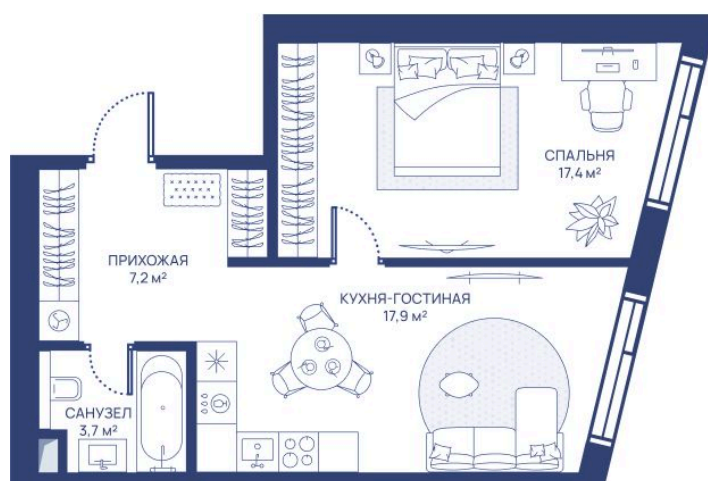

Номер: 257

1 комнатная 46.2 м²

Отсканируйте QR-код и
смотрите на сайте
svetdom.ru

~~28 162 041 руб.~~

21 684 772 руб.

В ипотеку от 48 929 руб.

Скидка 23%

Парк

Город Северо-Восток

Европланировка

Корпус

СВЕТ

Этаж

20

Секция

1