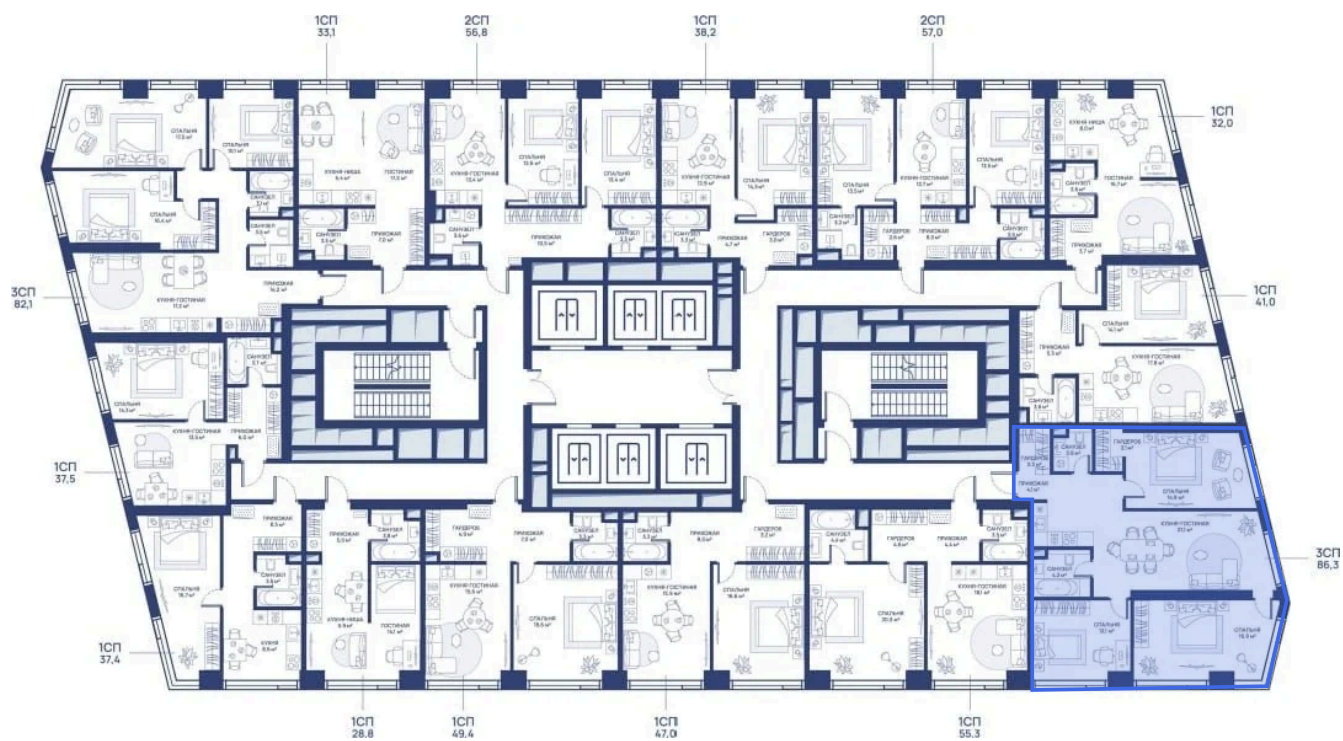

Двор

Мастер-спальня

Европланировка

Корпус

СВЕТ

Этаж

4

Секция

1

24.06.2026 11:26 (Мск)

Не является публичной офертой, цена может быть скорректирована.
Информация взята с сайта «svetdom.ru».

На этаже 4

3 комнатная 86.3 м²

24.06.2026 11:26 (Мск)

Не является публичной офертой, цена может быть скорректирована.
Информация взята с сайта «svetdom.ru».