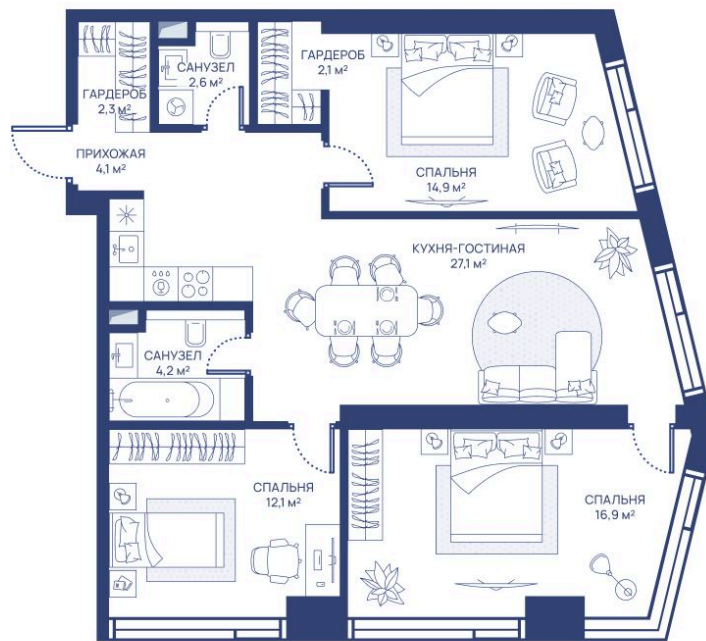

Номер: 39

3 комнатная 86.3 м²

Отсканируйте QR-код и
смотрите на сайте
svetdom.ru

~~40 807 114 руб.~~

34 686 048 руб.

В ипотеку от 78 363 руб.

Скидка 15%

Парк

Двор

Мастер-спальня

Корпус

СВЕТ

Этаж

4

Секция

1

02.05.2026 03:00 (Мск)

Не является публичной офертой, цена может быть скорректирована. Информация взята с сайта «svetdom.ru»

На этаже 4

3 комнатная 86.3 м²

02.05.2026 03:00 (Мск)

Не является публичной офертой, цена может быть скорректирована. Информация взята с сайта «svetdom.ru»