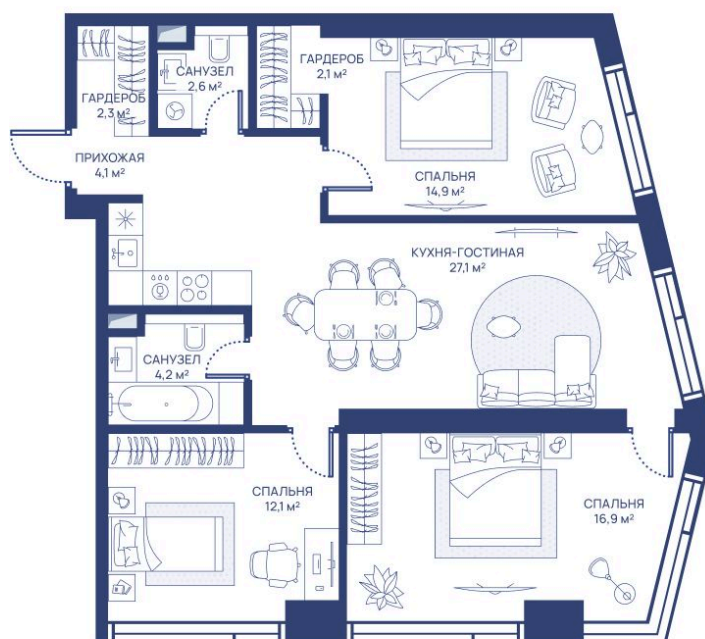

Номер: 39

3 комнатная 86.3 м²

Отсканируйте QR-код и
смотрите на сайте
svetdom.ru

~~42 881 321 руб.~~

32 160 991 руб.

В ипотеку от 72 568 руб.

Скидка 25%

Парк

Двор

Мастер-спальня

Европланировка

Корпус

СВЕТ

Этаж

4

Секция

1

24.06.2026 11:26 (Мск)

Не является публичной офертой, цена может быть скорректирована.
Информация взята с сайта «svetdom.ru».

На этаже 4

3 комнатная 86.3 м²

24.06.2026 11:26 (Мск)

Не является публичной офертой, цена может быть скорректирована.
Информация взята с сайта «svetdom.ru».