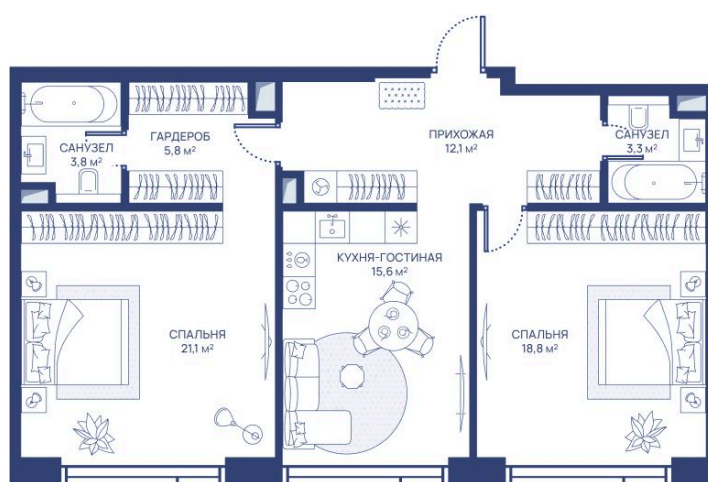

Номер: 547

2 комнатная 80.5 м²

Отсканируйте QR-код и
смотрите на сайте
svetdom.ru

~~43 393 822 руб.~~

32 545 367 руб.

В ипотеку от 73 435 руб.

Скидка 25%

Центр города

Мастер-спальня

Корпус

СВЕТ

Этаж

43

Секция

1

25.06.2026 16:49 (Мск)