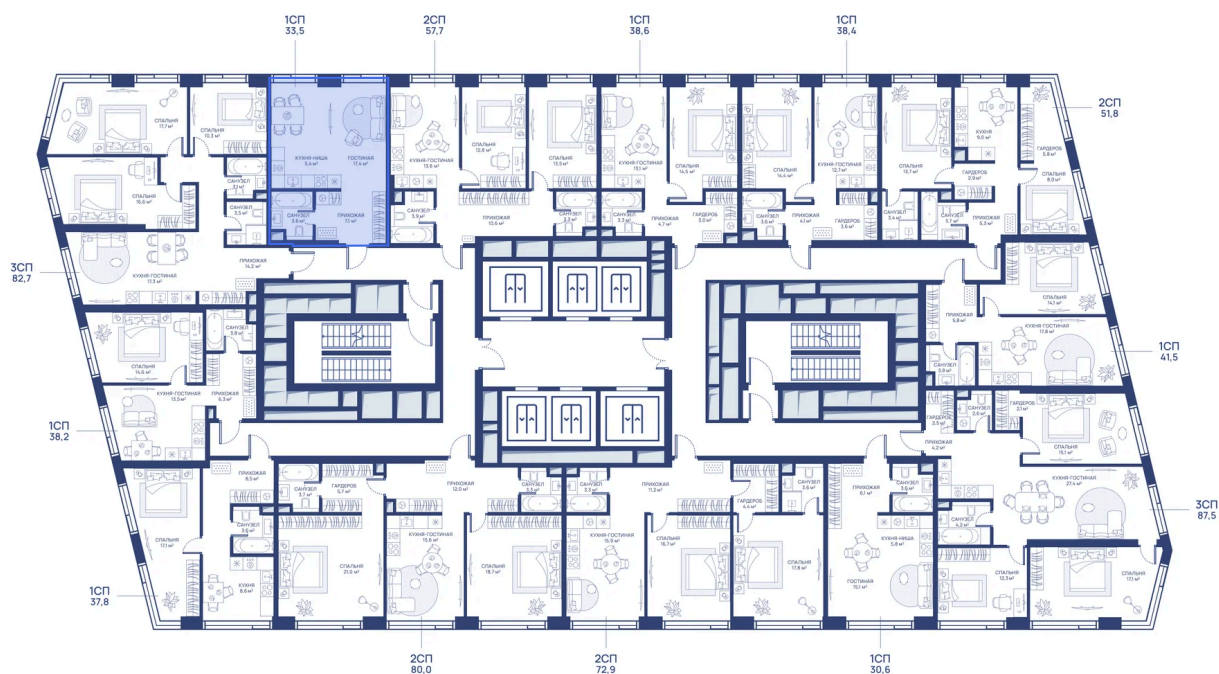

Европланировка

Корпус

СВЕТ

Этаж

34

Секция

1

29.06.2026 19:16 (Мск)

Не является публичной офертой, цена может быть скорректирована.
Информация взята с сайта «svetdom.ru».

На этаже 34

Студия 33.5 м²

29.06.2026 19:16 (Мск)

Не является публичной офертой, цена может быть скорректирована.
Информация взята с сайта «svetdom.ru».