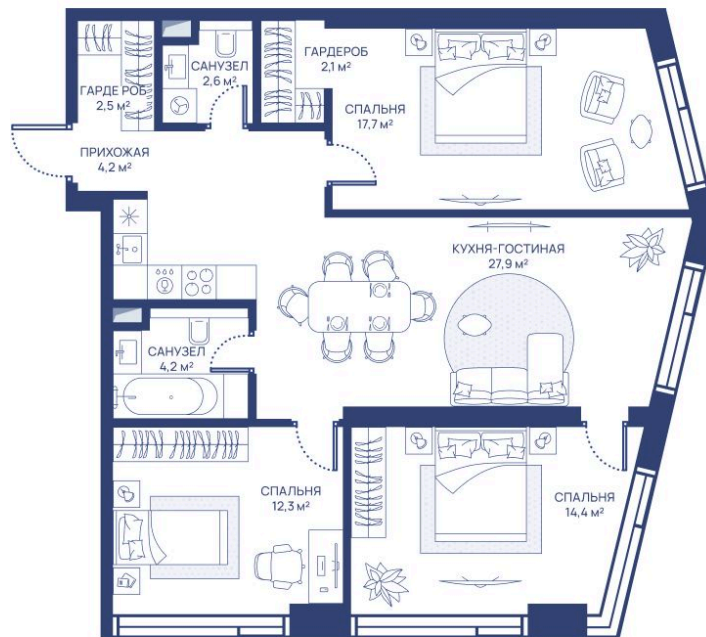

Номер: 479

3 комнатная 87.9 м²

Отсканируйте QR-код и
смотрите на сайте
svetdom.ru

~~45 609 315 руб.~~

38 767 918 руб.

В ипотеку от 87 585 руб.

Скидка 15%

Парк

Центр города

Мастер-спальня

Корпус

СВЕТ

Этаж

37

Секция

1

18.04.2026 03:51 (Мск)

Не является публичной офертой, цена может быть скорректирована. Информация взята с сайта «svetdom.ru»

На этаже 37

3 комнатная 87.9 м²

18.04.2026 03:51 (Мск)

Не является публичной офертой, цена может быть скорректирована. Информация взята с сайта «svetdom.ru»