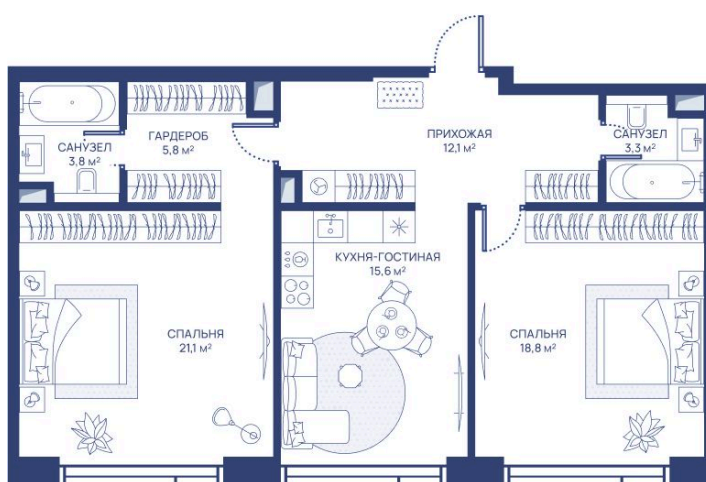

Номер: 638

2 комнатная 80.5 м²

Отсканируйте QR-код и
смотрите на сайте
svetdom.ru

~~44 009 177 руб.~~

33 006 883 руб.

В ипотеку от 74 476 руб.

Скидка 25%

Центр города

Мастер-спальня

Корпус

СВЕТ

Этаж

50

Секция

1

29.06.2026 19:16 (Мск)

Не является публичной офертой, цена может быть скорректирована.
Информация взята с сайта «svetdom.ru».

На этаже 50

2 комнатная 80.5 м²

29.06.2026 19:16 (Мск)

Не является публичной офертой, цена может быть скорректирована.
Информация взята с сайта «svetdom.ru».