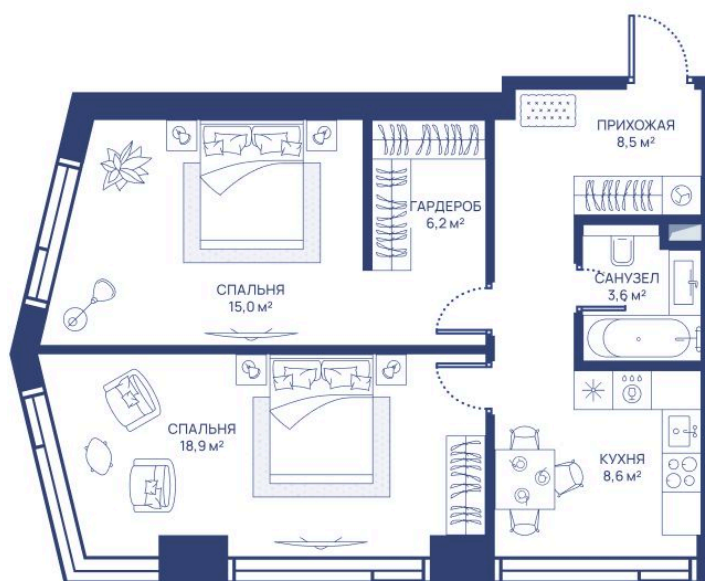

Номер: 236

2 комнатная 60.8 м²

Отсканируйте QR-код и
смотрите на сайте
svetdom.ru

~~34 439 575 руб.~~

25 829 682 руб.

В ипотеку от 58 282 руб.

Скидка 25%

Центр города

Двор

Мастер-спальня

Корпус

СВЕТ

Этаж

19

Секция

1