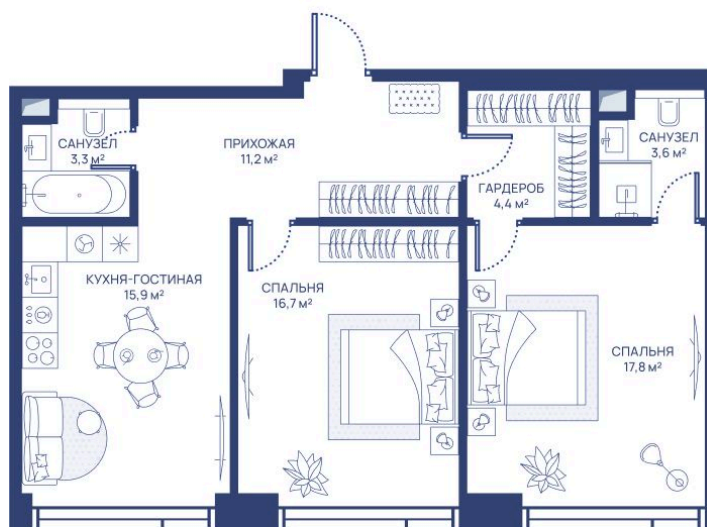

Номер: 403

2 комнатная 72.9 м²

Отсканируйте QR-код и
смотрите на сайте
svetdom.ru

~~40 463 681 руб.~~

30 347 761 руб.

В ипотеку от 68 476 руб.

Скидка 25%

Центр города

Мастер-спальня

Корпус

СВЕТ

Этаж

31

Секция

1

27.06.2026 00:47 (Мск)

Не является публичной офертой, цена может быть скорректирована.
Информация взята с сайта «svetdom.ru».

На этаже 31

2 комнатная 72.9 м²

27.06.2026 00:47 (Мск)

Не является публичной офертой, цена может быть скорректирована.
Информация взята с сайта «svetdom.ru».