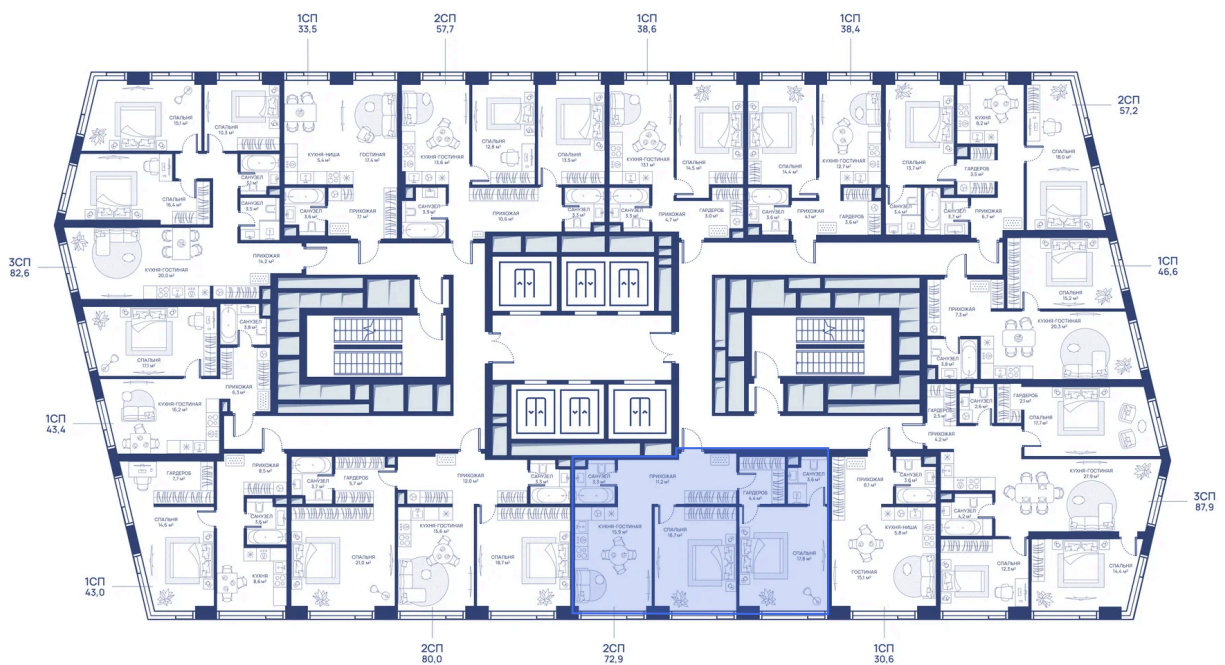

Мастер-спальня

Корпус

СВЕТ

Этаж

31

Секция

1

27.06.2026 00:47 (Мск)

Не является публичной офертой, цена может быть скорректирована.
Информация взята с сайта «svetdom.ru».

На этаже 31

2 комнатная 72.9 м²

27.06.2026 00:47 (Мск)

Не является публичной офертой, цена может быть скорректирована.
Информация взята с сайта «svetdom.ru».